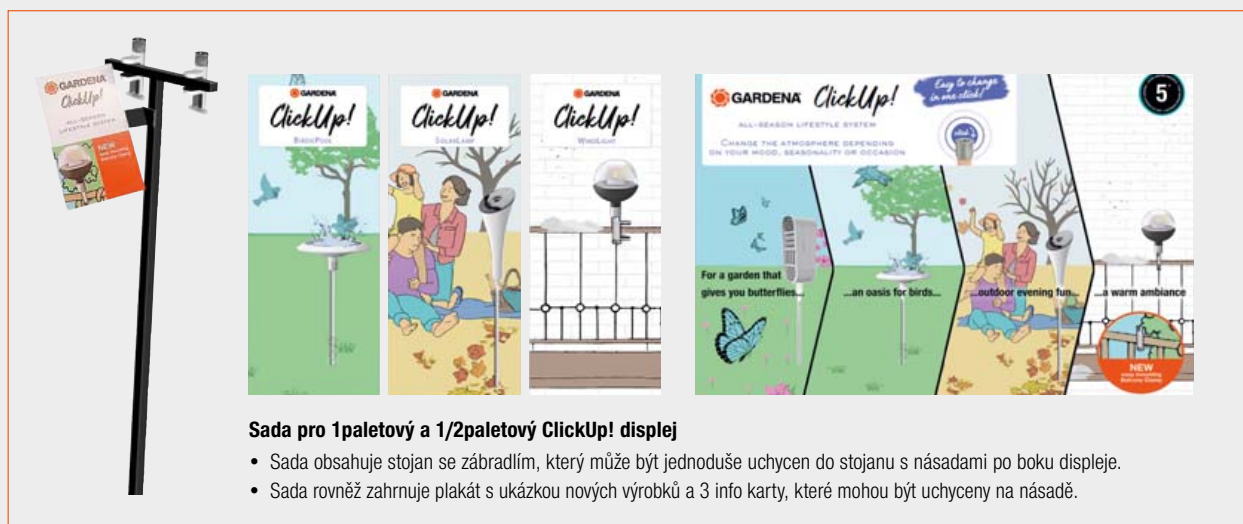

Sada pro 1paletový a 1/2paletový ClickUp! displej

- Sada obsahuje stojan se zábradlím, který může být jednoduše uchycen do stojanu s násadami po boku displeje.
- Sada rovněž zahrnuje plakát s ukázkou nových výrobků a 3 info karty, které mohou být uchyceny na násadě.