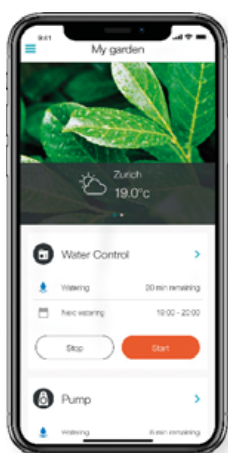

## Prospekt robotické sekačky

Aktualizovaný prospekt vysvětlující klíčové vlastnosti a výhody robotických sekaček GARDENA a rozdíly mezi nimi.

## GARDENA smart system

Pro propojení se smart systémem potřebujete aplikaci GARDENA smart a smart gateway

### Aplikace GARDENA smart

Díky bezplatné aplikaci GARDENA smart máte celou vaši zahradu vždy na dosah ruky. Sekání trávníku a zavlažování nikdy nebylo tak pohodlné. Nyní můžete snadno ovládat i světla nebo jiná elektrická zařízení na zahradě.