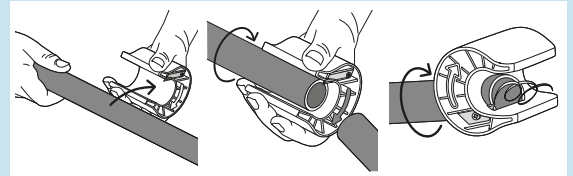

Odvodňovací ventil – sada

Pro Pipeline, Sprinklersystem a Original GARDENA System

Odvodňovací ventil
Používá se ve spojení s adaptéry; Potřebné příslušenství: vzduchové čerpadlo / kompresor

Odvodnění boxů a vozíků na hadici
Adaptér pro nakliknutí na stopspojku

Odvodnění Sprinklersystému
Adaptér pro nakliknutí na přípojovací sadu Maxi Flow

Odvodnění systému Pipeline
Adaptér pro nakliknutí na vodní zásuvku

¹ MADE IN EUROPE

² MADE IN GERMANY