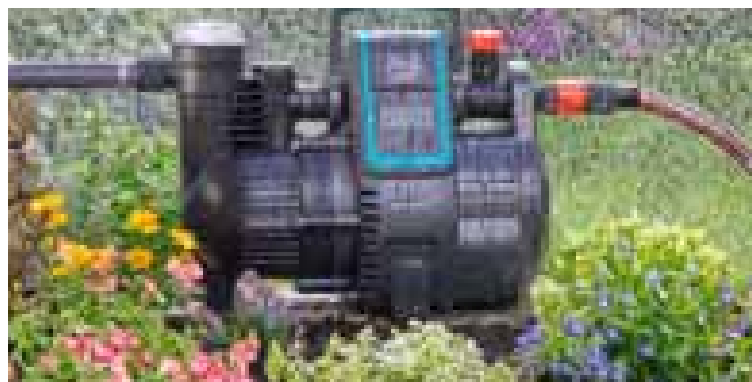

Název výrobku

Domácí vodárna 3000/4 eco

Č. výrobku

1753-20

EAN kód

Husqvarna obj. č.

967245901

Baleno po ks / Paletová jednotka

1 / 5

Způsob balení

4-barevný displejový karton

Prodej/Info

–

Možnosti použití

Pro automatické využívání užitkové vody v domácnosti
a na zahradě

Jmenovitý výkon

650 W

Eco provoz

•

Max. dodávané množství

2 800 l/h

Max. čerpací výška/tlak

40 m / 4,0 bar

Zapínací tlak

1,5 bar +/- 0,1 bar

Vypínací tlak eco / max.

2,2 / 3,2 bar

Max. samonasávací výška

8 m

Čerpadlová mechanika

Jet

Hmotnost ca.

14 kg

Rozměry (D x Š x V) cca

45 x 29 x 62 cm

Max. teplota média

35 °C

Připojovací kabel

1,5 m H05 RN-F

Připojovací závit

33,3 mm (G 1")

Počet výstupů

1

Nádrž

5 let bezúdržbová, 24 l

Pojistka chodu nasucho

–

Multifunkční spínač (zapínání/ vypí-
nání, ruční/automatický provoz)

–

Kondenzátorový motor s ochranným
tepelným spínačem

Bezúdržbový

Samostatný vypustný šroub

•

Zvláštnosti

Hřídel z nerezové oceli

Třída ochrany

IP X4

Vlastnosti

Keramické těsnění/dvojitý těsnicí systém,
integrovaný předfiltr + zpětná klapka, automatické
zapínání/vypínání, tepelný spínač