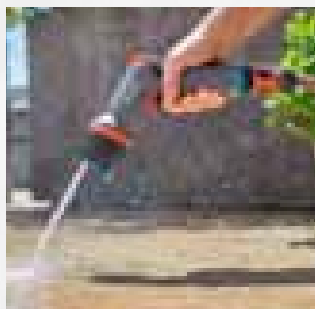

GARDENA příslušenství k zavlažování

Pro každý účel správný model

Sortiment zavlažovacích přístrojů se vyznačuje:

- výrobky orientovanými podle účelu použití
- moderní odolností vůči mrazu pro dlouhodobou kvalitu
- velmi snadnou manipulací díky ergonomické spoušti s integrovanou aretací
- pohodlnou regulací průtoku vody jednou rukou

Patentováno / přihlášeno k patentu

MADE IN
GERMANY

*Více informací o záruce na
www.gardena.com nebo
infolinie CZ 800 100 425,
SK 0800 154 044.

Speciálně vyvinuté a vybrané pro různé účely použití:

Postřikovače

Vynikající pro čištění