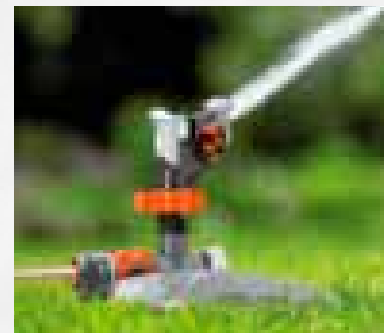

Velkoplošné zavlažovače

Pro plochy do 490 m². Dle volby lze jemně nastavit buď zavlažování sektoru nebo plného kruhu.

NOVINKA

Nový výkyvný zavlažovač AquaCount pomáhá šetřit vodu monitorováním její spotřeby.

Provozní tlak (v barech) určuje zavlažovanou plochu.
Data o výkonu se vztahují na provozní tlak 4 bary před zavlažovačem.