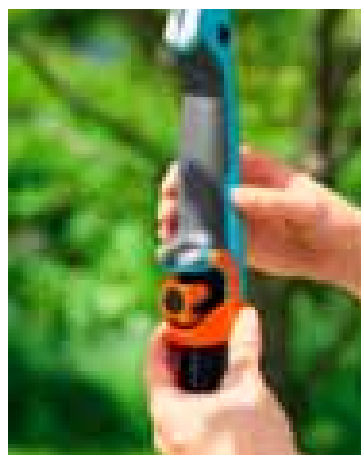

Bezpečnostní uzávěr

Bezpečnostní uzávěr zaručuje bezpečné spojení combisystem-zahradní pilky a combisystem-násady.