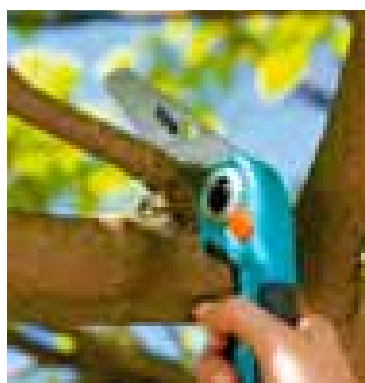

Ergonomická rukojeť

Ergonomicky tvarovaná rukojeť. Neklouže při tažných pohybech díky integrovaným měkkým prvkům a stopce proti sklouzávání na konci rukojeti.

Pilový list v profi kvalitě

Kvalitní pružinová ocel, impulsně kalené špičky zubů a chromovaný povrch pro vysoký stupeň ochrany vůči korozi a opotřebení.