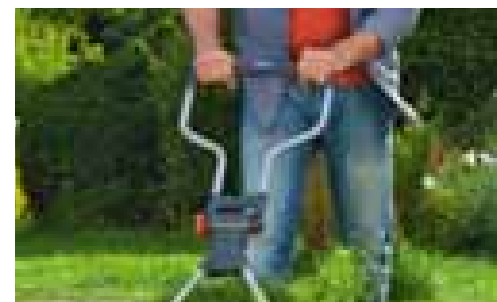

Ergonomicky tvarovaná rukojeť

Pro maximální pohodlí při manipulaci se sekačkou.