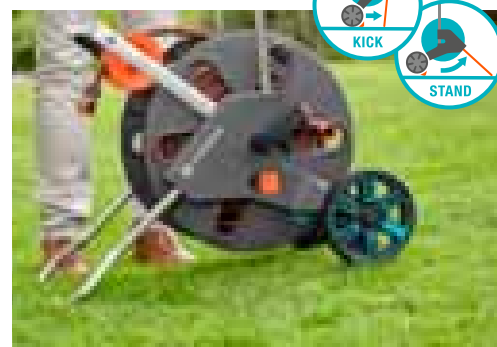

Vždy po ruce: postřikovač a rychlospojka lze napojit na klip.

Bezpečný transport

Zabraňuje, aby při transportu nebo po použití vozíku z hadice vytékala voda.

Možnost volby strany k nasazení kliky

Kliku lze používat na obou stranách. Buben s klikou odháknete, otočte o 180° a znovu připevněte.

MADE IN GERMANY

reddot award 2018 winner

Název výrobku	Vozík na hadici CleverRoll M	Vozík na hadici CleverRoll M – sada	Vozík na hadici CleverRoll L Easy
Č. výrobku	18510-20	18512-20	18520-20
EAN kód	 4 078500 033114	 4 078500 032858	 4 078500 032919
Husqvarna obj. č.	967674901	967675101	967675501
Baleno po ks / Paletová jednotka	1 / 19	2 / 8	1 / 14
Způsob balení	4-barevná informační karta	4-barevný displejový karton	4-barevný displejový karton
Prodej / Info	–	–	–
Kapacita bubny na hadici	13 mm (1/2") 60 m 15 mm (5/8") 50 m 19 mm (3/4") 35 m	13 mm (1/2") 60 m 15 mm (5/8") 50 m 19 mm (3/4") 35 m	13 mm (1/2") 100 m 15 mm (5/8") 80 m 19 mm (3/4") 50 m, bez vodící kladky
Funkce Kick&Stand	•	•	•
Ochrana proti mrazu	•	•	•
Vodící cívka	–	–	•
Klika	Skládací	Skládací	Skládací
Stav při dodání	Vyžaduje montáž uživatelem	Vozík je pro připojení na hadici vybaven díly Original GARDENA System	
Možnost přestavění na GARDENA Profi-System	Je zapotřebí Profi-System-šroubení 2801		
Rozměry min.–max. D x Š x V	43–74 x 38–48 x 67–90 cm	43–74 x 38–48 x 67–90 cm	46–74 x 38–48 x 72–90 cm
Zvláštnosti	Výškově nastavitelný rám, připojení hadice pod úhlem, stopka proti odkapávání, klika je možné nasadit na obě strany (vpravo/vlevo)		
Obsah	–	S 20 m hadice 13 mm (1/2") Classic, díly Original GARDENA System a postřikovačem	–