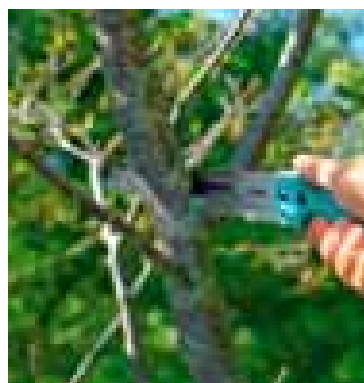

Precizní ozubení s 3násobným výbrusem (tah)

Řezání tahem pro rychlý výsledek při vynaložení malé síly s čistým a hladkým obrazem řezu.