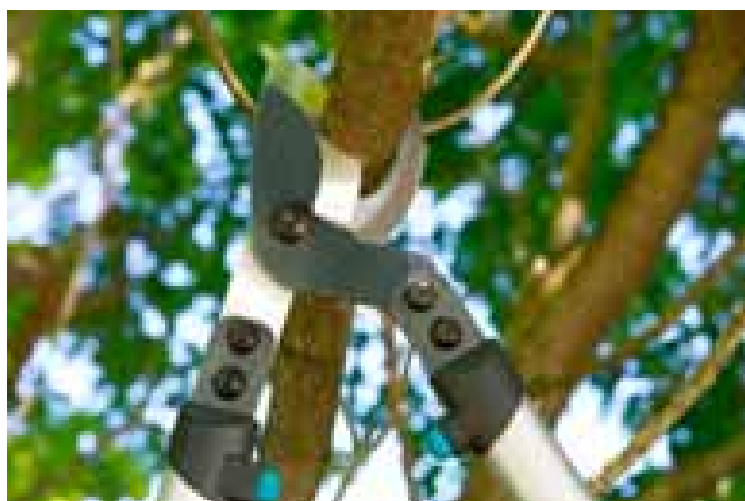

Ráčnové nůžky na větve SmartCut

Vysoce výkonné a pohodlné. Díky moderní ráčnové funkci lze bez námahy stříhat dokonce i silné větve a tvrdé dřevno.

Nůž Premium

Nůžky jsou vybaveny speciálním ocelovým vyměnitelným nožem a kovaným spodním nožem a díky tomu mají dlouhou životnost.