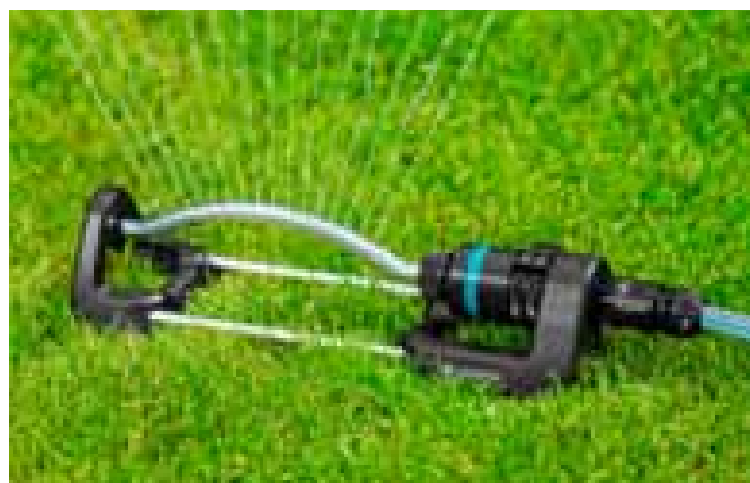

Název výrobku	EcoLine základní sada ¹	EcoLine zavlažovací sprcha	EcoLine výkyvný zavlažovač
Č. výrobku	18900-20	18910-20	18920-20
EAN kód	 4 078500 057608	 4 078500 057561	 4 078500 057622
Husqvarna obj. č.	970535901	970536301	970536401
Baleno po ks / Paletová jednotka	6 / –	4 / –	4 / –
Způsob balení	Informační karta. Vyrobeno ze 100% recyklovaného a recyklovatelného kartonu	Informační karta. Vyrobeno ze 100% recyklovaného a recyklovatelného kartonu	Informační pouzdro. Vyrobeno ze 100% recyklovaného a recyklovatelného kartonu
Prodej / Info	Prodej pouze v kompletním balení	Prodej pouze v kompletním balení	Prodej pouze v kompletním balení
Plastové prvky z toho recyklovaný plast od spotřebitelů z toho recyklovaný postindustriální plast	Vyrobeno z > 90% recyklovaného plastu > 85 % > 5 %	Vyrobeno z > 65% recyklovaného plastu > 65 % –	Vyrobeno z > 65% recyklovaného plastu > 65 % –
Kovové prvky	Vyrobeno z > 35% recyklovaného kovu	Vyrobeno z > 45% recyklovaného kovu	Vyrobeno z > 25% recyklovaného kovu
Použití	Startovací sada pro čištění intenzivních skvrn a jemné zavlažování	K zavlažování rostlin v květináčích i ploch	K zavlažování trávníku
Postřikovací vzor	Nastavitelná tryska od jemné mlhy po plný proud	Jemný postřík	–
Ochrana před mrazem	•	•	•
Možnosti připojení	Hadice 13 mm (1/2") a 15 mm (5/8") a vodovodní kohoutky se závitem 26,5 mm (G 3/4") a 33,3 mm (G 1")	–	–
Spouštěč on/off	–	•	–
Zámek	–	•	–
Průtok vody lze uzavřít	•	•	–
Průtok vody lze regulovat	–	•	–
Plošné pokrytí	–	–	90 m² – max. 220 m²
Plně nastavitelný dosah	–	–	•
Dosah	–	–	7 m – max. 17 m
Šířka postřiku	–	–	Max. 13 m
Zvláštnosti	POWER GRIP – speciálně tvarovaná matice pro velmi těsné spojení a bezproblémovou montáž, Bez cákání: inovovaný tvar umožňuje proudit vodě bez rozstříkávání – zaručeno	Odnímatelný kroužek na hlavici z nerezové oceli	Odnímatelný filtr z nerezové oceli; odnímatelná čistící jehla
Obsah	1x EcoLine šroubení + adaptér, 1x EcoLine rychlospojka, 1x EcoLine stopspojka, 1x EcoLine čistící postřikovač	–	–