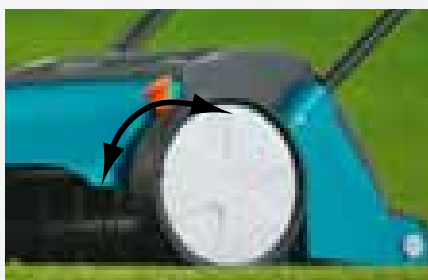

Elektrický vertikutátor

Atraktivní design, optimální obratnost a velká síla pro účinnou obnovu trávníku.

Přestavovací páčka

Pohodlné nastavení pracovní hloubky.