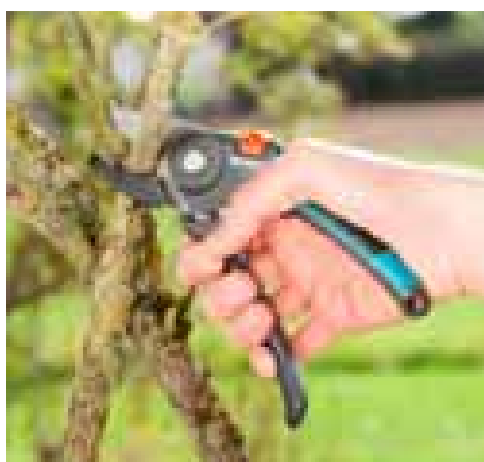

Kovadlinka

Pevná kovadlinka je vhodná pro stříh tvrdého, suchého dřeva a poskytuje podporu při stříhu větví, přičemž zabraňuje poškození kůry.