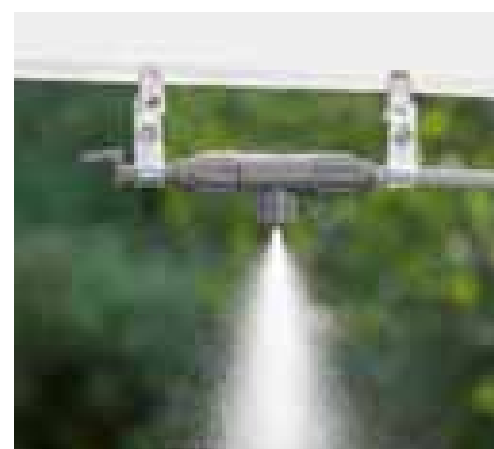

Velké pohodlí

Mlhovací hadice – sada zajišťuje velký komfort v horkých letních dnech pomocí osvěžující a chladivé jemné mlhy.

Široké možnosti použití

Nabízí různé možnosti použití např., na balkoně, na terase, pod slunečníkem nebo ve stanu.

Pohodlné zavlažování

Voda je dodávána přímo z kohoutku za použití OGS rychlospojky. Mikro mlhová tryska se stopspojkou zabraňuje prosakování vody.

NatureUp!

System vertikálních zahrad

Více přírody: stěny s rostlinami a vodou