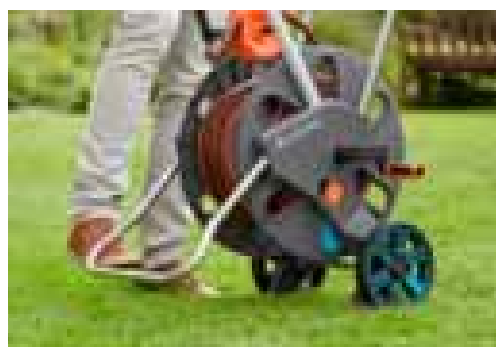

Kick&Stand – pro velkou stabilitu

Podpěrný stojan lze složit z důvodu úsporného skladování.

Před používáním stojan jednoduše odklopite nohou.

Pohodlné používání díky velké stabilitě: vozík na hadici se při odvíjení hadice nepřevrátí.