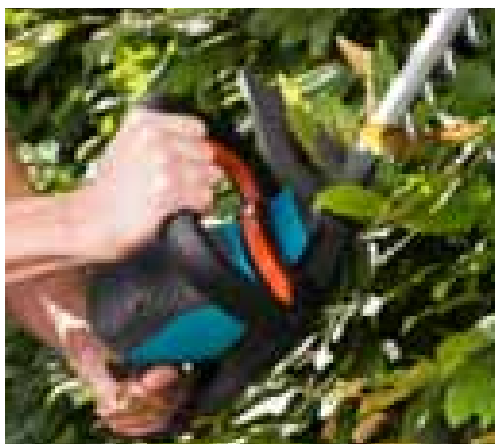

Ergonomicky tvarovaná rukojeť

S velkým tlačítkem pro pohodlné a bezpečné spuštění v každé stříhací pozici.

Ochrana před nárazem

Chrání nože při stříhání u země.

ProZone

Profesionální výbrus a speciální zuby pro nenamáhavý stříh extra silných větví.