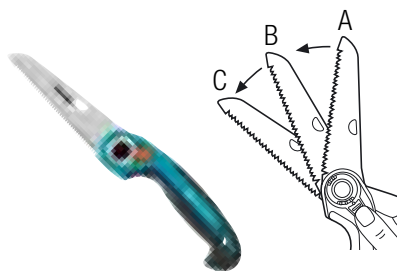

MADE IN GERMANY

Název výrobku	Zahradní zaklapávací pilka 135 P	Zahradní pilka 300 P
Č. výrobku	8742-20	8745-20
EAN kód	 4 078500 874205	 4 078500 874502
Husqvarna obj. č.	967238401	967238601
Baleno po ks / Paletová jednotka	4 / 672	4 / 456
Způsob balení	4-barevná informační karta	4-barevná informační karta
Prodej / Info	–	–
Délka	170 mm	310 mm
Využitelná délka pilky	135 mm	300 mm
Ozubení	Přesné ozubení s 3-násobným výbrusem (tah)	
Chromovaný pilový list z kvalitní pružinové oceli	•	•
Impulsně kalené špičky zubů	•	•
Zablokovatelný pilový list (3 pozice)	•	–
Očko na pověšení	•	•
Stopka proti sklouzávání na konci rukojeti	•	•
Zvláštnosti	Pila pro řezání tahem