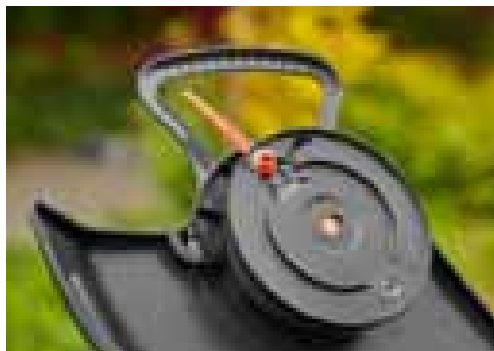

Sekací systém RotorCut

Plastové nožičky s dlouhou životností pro velmi přesné sekání trávy a účinnou práci. Snadno vyměnitelné.