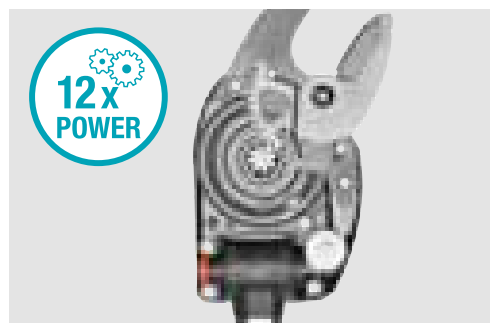

Snadná manévrovatelnost

Rukojeť ve tvaru písmene T zlepšuje úchop a držení při práci v korunách stromů.

Převodový mechanismus z oceli

Uvnitř uložený ocelový převodový mechanismus je obzvláště pevný a má dlouhou životnost. 12-násobný převod zajišťuje znatelně menší vynaložení síly.

Nastavitelný úhel stříhu

Úhel stříhu až 200° pro přesné stříhání větví, individuálně nastavitelný ze země.