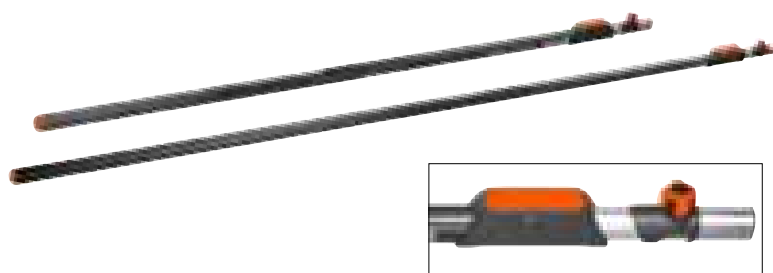

Název výrobku	combisystem-teleskopická násada 90–145 cm	combisystem-teleskopická násada 160–290 cm	combisystem-teleskopická násada 210–390 cm
Č. výrobku	3719-20	3720-20	3721-20
EAN kód			
Husqvarna obj. č.	967860401	967319101	967319201
Baleno po ks / Paletová jednotka	5 / 210	4 / 200	4 / 200
Způsob balení	Visačka se 4-barevnou informační kartou	–	–
Prodej / Info	–	Prodej pouze v kompletním balení	Prodej pouze v kompletním balení
Délka	90–145 cm	160–290 cm	210–390 cm
Pracovní výška	–	až 5 m	až 6 m
Kompatibilita	Pro všechny nástroje combisystem (s výjimkou hrabel combisystem)	Pro všechny koncové nástroje z řady combisystem	
Materiál	Vysoce kvalitní hliník	Vysoce kvalitní hliník	
Vnější násada s povlakem duroplast	–	•	
Neztrátitelný upevňovací šroub	•	•	
Upevňovací šroub s měkkými prvky	•	•	
Tlačný mechanismus	–	•	
Oválný tvar násady	–	•	
Tlumiče	–	•	
Zvláštnosti	Vyrobená z lehkého a pevného hliníku, vnitřní trubka: eloxovaná hliníková trubka, vnější trubka: s plastovým povlakem pro příjemnou, pohodlnou a neklouzavou manipulaci. Velký upevňovací šroub, možnost přídavné rukojeti	S tlačným mechanismem pro snadné nastavení délky Tlumič zabraňuje neúmyslnému zasunutí Oválný tvar násady pro větší stabilitu a pro zabránění pootočení vnitřní trubky