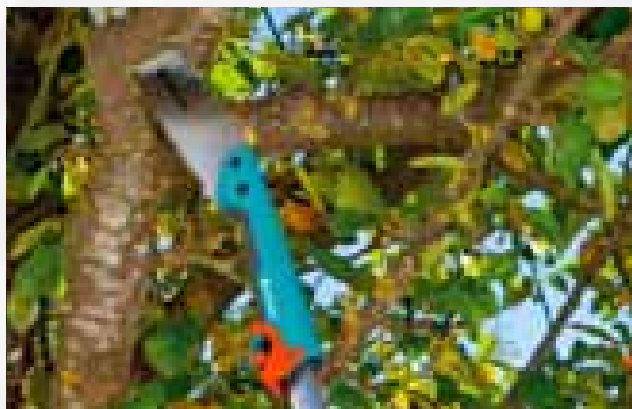

combisystem-pilky

Mnohostranné použití.

Buď jako ruční pilka nebo v kombinaci s násadou GARDENA combisystem.

S ohraničeným ozubením nebo přesným ozubením s trojnásobným výbrusem.

Nesklouzává ani při těžných pohybech díky rukojeti s měkkými prvky a dodatečnou stopkou.