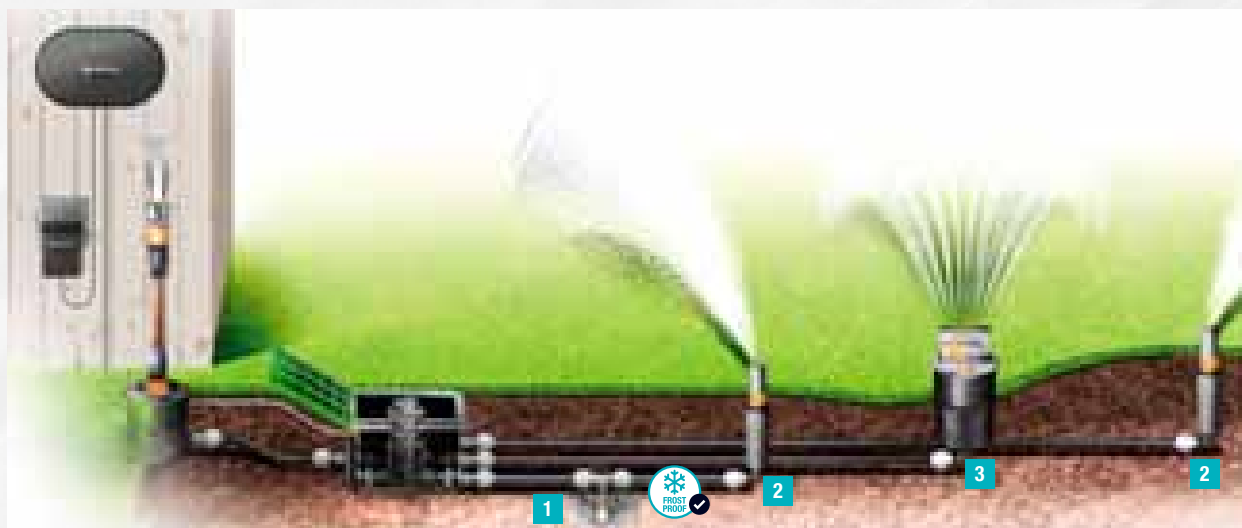

Pomocí prodlužovací trubky (č. v. 8363) pro zavlažování nad rostlinami nebo pro zavlažování vysokých rostlin.

GARDENA Sprinklersystem

Pohodlná, spolehlivá a snadná instalace

Trvale podzemně nainstalované výsuvné zadešřovače jsou zárukou vašeho krásného trávníku; po ukončení zavlažování znovu zmizí pod zemí.

GARDENA Sprinklersystem se vyznačuje:

- Spolehlivými a kvalitními výsuvnými zadešřovači
- Inteligentními a moderními systémovými stavebními prvky
- Automatickými odvodňovacími ventily, které zajišťují mrazuvzdornost systému
- Možnostmi automatického řízení