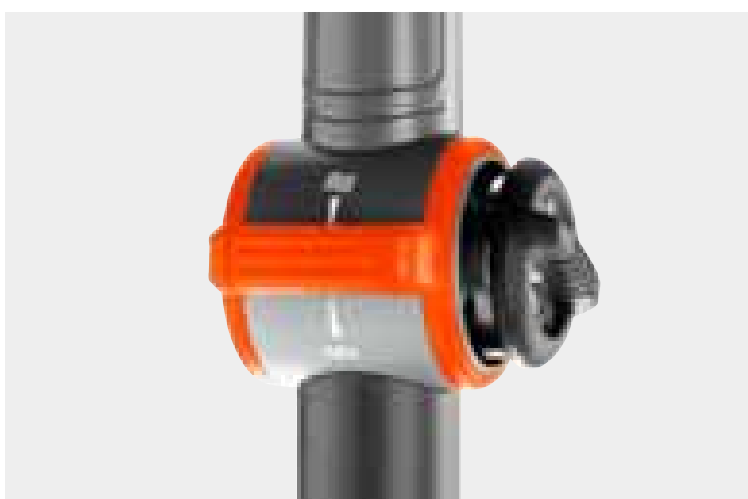

Jednoduše výkonný

Plošné trysky uvolňují a odstraňují neústupné nečistoty

MADE IN GERMANY 

Název výrobku	Vodní násada 150	Prodloužení vodní násady s kloubem
Č. výrobku	5550-20	5556-20
EAN kód	 4 078500 555005	 4 078500 555609
Husqvarna obj. č.	901089501	901090101
Baleno po ks / Paletová jednotka	2 / 80	2 / 144
Způsob balení	4-barevná informační karta	4-barevná informační karta
Prodej / Info	–	–
Délka	150 cm	53 cm
Otočný uzávěr	•	•
Plynulá regulace průtoku	•	–
Uzavíratelný průtok	•	–
Přímíchávač (pro č. v. 1680)	•	–
Zvláštnosti	–	Postupné nastavení výkyvného kloubu (oboustranně 45°) pro čištění těžce dostupných míst (např. střech obytných automobilů, obytných přívěsů nebo zimních zahrad)