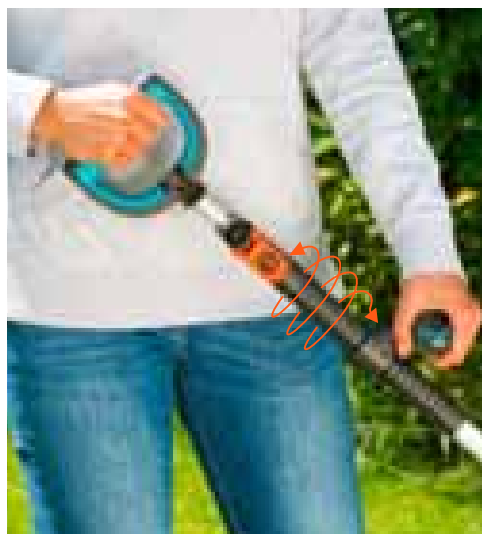

Výškově nastavitelné rukojeti

Rukojeti lze nastavit podle individuální výšky uživatele, aby mu umožňovaly takový postoj, který nezatěžuje záda.