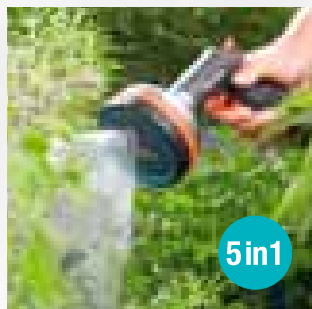

Vynikající pro čištění

Sprchy

Ideální pro zavlažování.
Novinka: zavlažovací sprcha
AquaCount pomáhá šetřit vodu
díky monitorování spotřeby vody

Multifunkční sprchy

Skvělé pro zavlažování
a čištění

Zavlažovací tyče