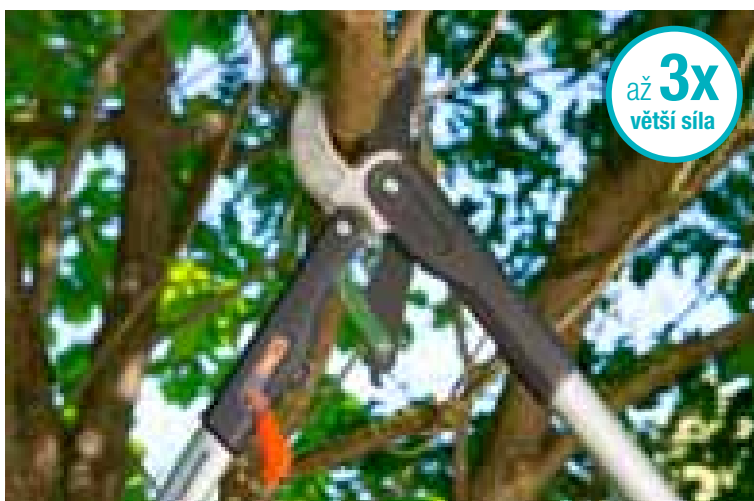

Ráčnové nůžky na větve SmartCut

Vysoce výkonné a pohodlné. Díky moderní ráčnové funkci lze bez námahy stříhat dokonce i silné větve a tvrdé dřevno.

Nůž Premium

Nůžky jsou vybaveny speciálním ocelovým vyměnitelným nožem a kovaným spodním nožem a díky tomu mají dlouhou životnost.