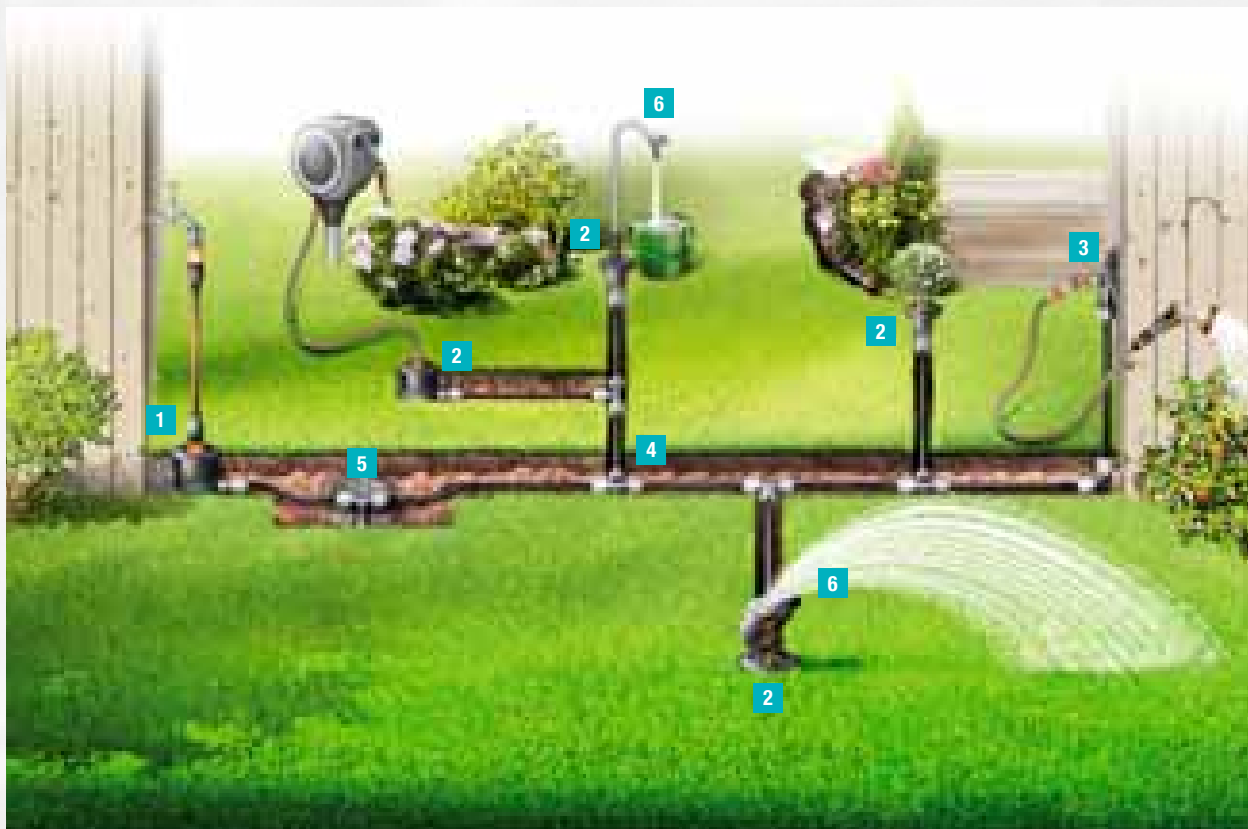

Inteligentní přívod vody

Nadbytečná voda z květináčů je odváděna do zásobníku na dně květináče pomocí integrovaného drenážního systému.

Chytré zavlažovací sady

- Spolehlivé zavlažování vaší zelené stěny. Dokonce, když jste na dovolené nebo kdekoli jinde.
- O rostliny je postaráno nejlepším způsobem a jsou zavlažovány správným množstvím vody
- Šetří čas, dávají vám svobodu
- Šetří vodu
- Pohodlná, flexibilní a snadná instalace
- Přesné a rovnoměrné zavlažování přímo ke kořenům
- Automatické zavlažování je možné pomocí zavlažovacího počítače (volitelně)

GARDENA Pipeline

Voda tam, kde je potřeba.

Snadný přístup k vodě: potrubí pod zemí

GARDENA Pipeline je trvalý, podzemně nainstalovaný systém, který pohodlně zásobuje vodou všechny části zahrady. Systém se snadno plánuje a lze jej flexibilně přizpůsobit podle velikosti zahrady a požadavků zákazníka. Lze jej připojit k Pipeline zařízením, k výrobkům Original GARDENA Systém a Micro-Drip-Systém.

1

Začátek systému

Připojovací krabice – vstup vody do systému. Připojeno na vodovodní kohoutek pomocí GARDENA Profi systému pro maximální průtok vody.

2 + 3

Výstup vody

Vodní zásuvka 2 a vodní zástrčka 3 – výstupy vody pro výrobky Pipeline (připojenými ke 2), výrobky Original GARDENA Systém a Micro-Drip-Systém (připojenými ke 2 nebo 3).

6

Pipeline zařízení

Zahradní vodovodní zástrčka a výkyvný zavlažovač nabízí dodatečnou flexibilitu. Zařízení lze připojit na vodní zásuvku.

MADE IN EUROPE

NOVINKA

NOVINKA

CE

NOVINKA