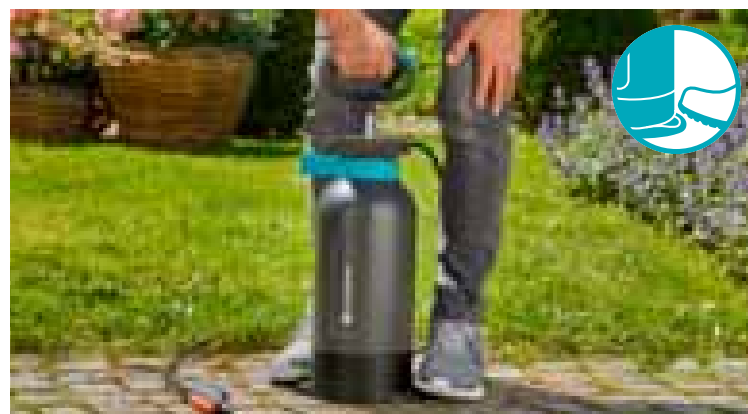

Včetně nášlapů

Pro ergonomické pumpování s chráničem trysky.