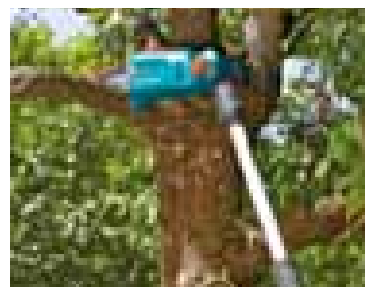

Výkvná hlava

Pro nenamáhavé řezání všech větví ve výškách nebo při zemi.