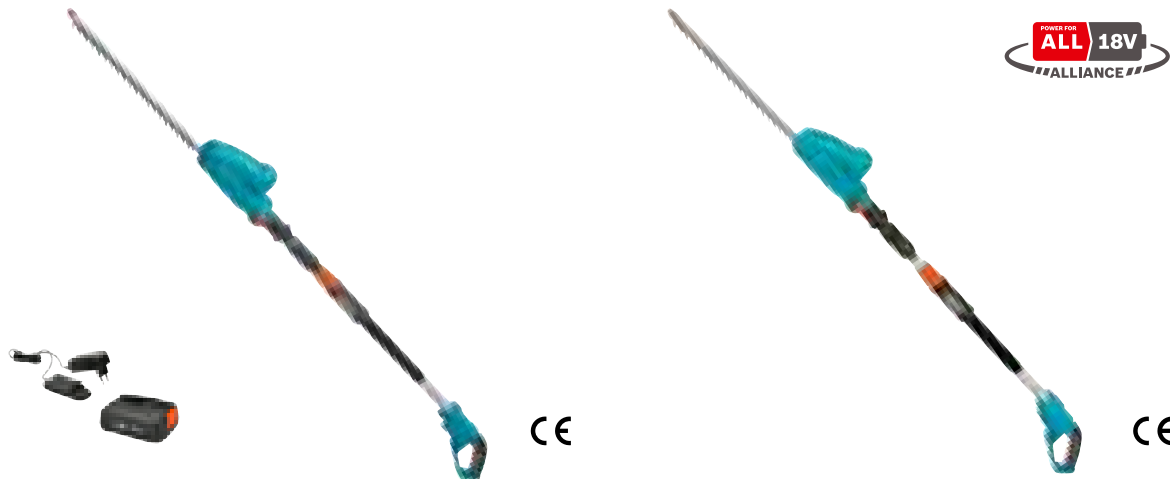

Teleskopické nůžky na živý plot

ENGINEERED
IN GERMANY

Název výrobku	Akumulátorové teleskopické nůžky na živý plot THS 42/18V P4A Sada k okamžitému použití	Akumulátorové teleskopické nůžky na živý plot THS 42/18V P4A Bez akumulátoru
Č. výrobku	14732-20	14732-55
EAN kód	 4 078500 054287	 4 078500 054294
Husqvarna obj. č.	970512401	970512501
Baleno po ks / Paletová jednotka	1 / 24	1 / 24
Způsob balení	4-barevný displejový karton	4-barevný displejový karton
Prodej / Info	–	–
Doba provozu akumulátoru	100 min max.	
m² na jedno nabití	Max. 250 m² živého plotu	
Výkon motoru	–	–
Délka nožů	42 cm	
Vzdálenost mezi zuby	16 mm	
Ergonomicky tvarovaná rukojeť	•	
Ochrana před nárazem	•	
Výkyvná hlava	•	
Teleskopická násada	•	
Laserem stříhané přesné nože	–	
Dosah	3,0 m	
LED indikátor stavu nabití	•	
Včetně akumulátoru	•	–
Včetně nabíječky	•	–
Typ akumulátoru	Li-Ion	–
Výkon akumulátoru	18 V Li-Ion / 2,5 Ah	–
Hmotnost	3,4 kg	3,0 kg
Obsah balení	Vč. systémového akumulátoru P4A PBA 18V/45, vč. nabíječky P4A AL 1810 CV	–