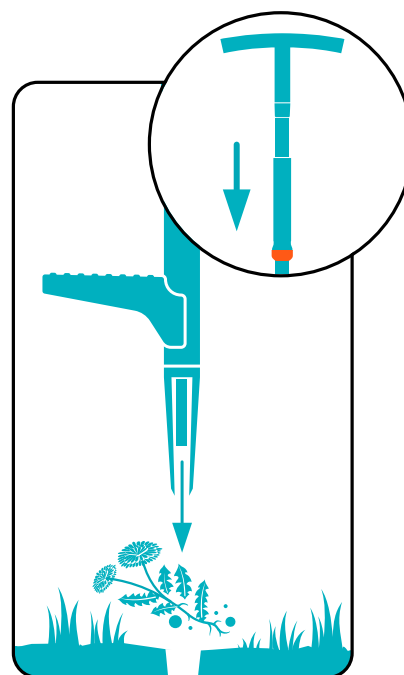

Snadné odstranění vytrženého plevelu – bez špinavých rukou.