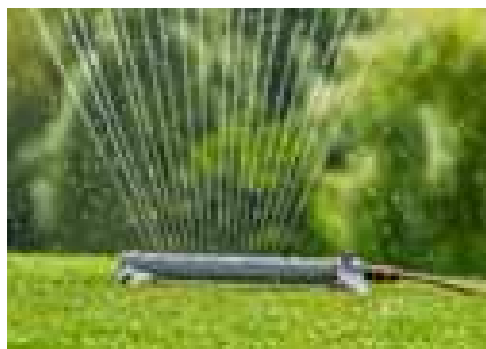

Nepřekonatelné zkušenosti v oblasti zavlažování

GARDENA nabízí kompletní portfolio výrobků pro zavlažování zahrad a uspokojuje tím veškeré požadavky uživatelů. Ať se jedná o mobilní, automatické, úsporné nebo smart zavlažování – GARDENA je tím pravým specialistou.

Vedoucí postavení na trhu

GARDENA je lídrem v zavlažování zahrad na evropském trhu a je zastoupena ve více než 80 zemích po celém světě.

Dědictví

S více než 50letými zkušenostmi je GARDENA nezbytnou značkou v každé zahradě.

Jednička v inovacích

Množství patentů, ocenění a vyznamenání posunulo GARDENU na vůdčí místo v oblasti zavlažování.

 Patentováno / přihlášeno k patentu

Trvalá kvalita výrobků

Kvalitní výrobky GARDENA nabízejí důvěryhodný výkon, spolehlivost a trvalé inovace.

Poskytovatel kompletních služeb

GARDENA nabízí nejširší sortiment na trhu. Bez ohledu na to kde, jakou velikost a co chcete zavlažovat – GARDENA má pro vás vždy to správné řešení.

Original GARDENA System