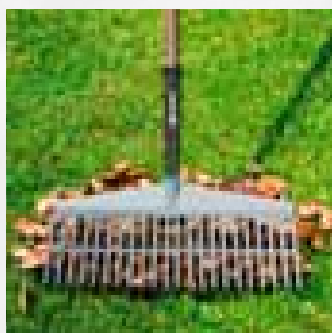

Praktické

- Otvor pro pověšení na věšák a skladování

Vysoce kvalitní nástroj

- Pevné a spolehlivé připojení nástroje

Zaručená pevnost

Řada NatureLine nabízí správné nástroje pro každý účel použití

Zahradní nářadí NatureLine