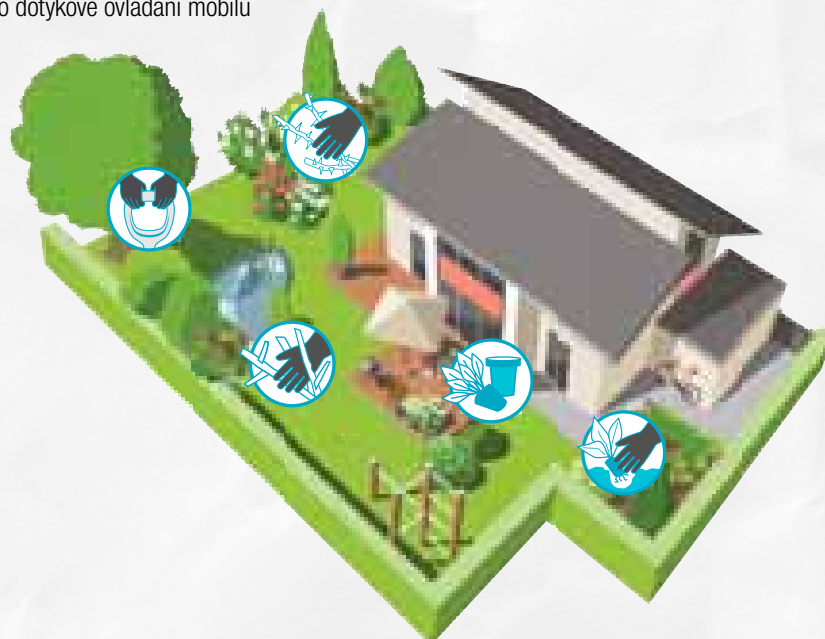

GARDENA zahradní rukavice

Pro každý účel správný typ

Sortiment pro mnohostranné použití při práci kolem domu nebo na zahradě

- Certifikace Oeko-tex standard 100
- Kvalitní a pevné materiály pro ideální ochranu rukou
- Moderní, atraktivní design
- Velké pohodlí při nošení a optimální střih
- Vhodné pro dotykové ovládání mobilů