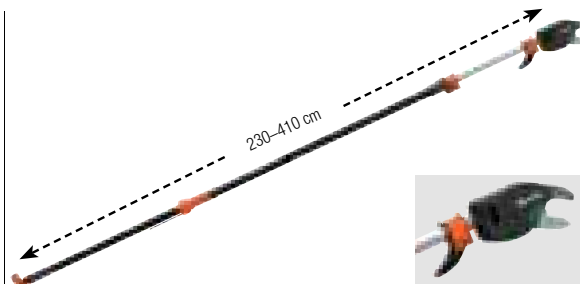

GARDENA nůžky na stromy

Specialisté na stromy

Dostanou se všude bez zachytávání! Zvyšují dosah, zajišťují přesný a cílený stříh větví v korunách stromů.

MADE IN GERMANY

*Více informací o záruce na www.gardena.com nebo infolince CZ 800 100 425, SK 0800 154 044.

Stříhací kopí

MADE IN GERMANY

Název výrobku	Stříhací kopí StarCut 160 plus	Stříhací kopí StarCut 410 plus teleskopické
Č. výrobku	12000-20	12001-20
EAN kód	 4 078500 028370	 4 078500 028332
Husqvarna obj. č.	967638301	967637601
Baleno po ks / Paletová jednotka	4 / 96	2 / 88
Způsob balení	Chráníč nožů a 4-barevná informační karta	Chráníč nožů a 4-barevná informační karta
Prodej / Info	–	–
Max. průměr větve	32 mm	32 mm
Celková délka	160 cm	Plynule nastavitelná 230–410 cm
Nastavitelný úhel stříhu (200°)	•	•
Větší stříhací síla Power+	12x větší stříhací síla	12x větší stříhací síla
T-rukojeť	•	•
Celkový dosah	cca 3,5 m vč. uživatele	cca 6,5 m vč. uživatele
Uvnitř umístěné tažné lanko	•	•
Nože	Speciální tvar drží stříhaný materiál v optimální oblasti	
Materiály	Přesně broušené nože s antiadhezivním povlakem	
Oblast použití	Nenamáhavý stříh malých a středně velkých stromů	Snadné, pohodlné stříhání ze země a bez žebříku, dokonce v korunách stromů
Zvláštnosti	Tažné lanko uložené uvnitř násady a kompaktní stříhací hlava zabraňují zachytávání při stříhání. S nastavitelným hákem pro odstranění odstříhnutých zachycených větví.	Tažné lanko uložené uvnitř násady a kompaktní stříhací hlava zabraňují zachytávání při stříhání. S nastavitelným hákem pro odstranění odstříhnutých zachycených větví, rovněž také s rychloupínačem pro snadné nastavení teleskopické násady.