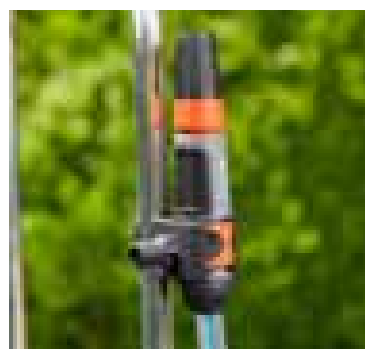

Pohodlná vodící kladka s kovovým rámem pro výjimečnou stabilitu

Zajistí, aby se hadice navíjela v rovnoměrných vrstvách. Díky otáčení pouze klikou na bubnu zůstanou ruce vždy čisté.

Všechno na správném místě