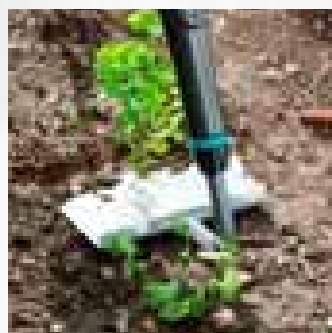

Praktické

- Otvor pro pověšení na věšák a skladování

Vysoce kvalitní nástroj

- Pevné a spolehlivé připojení nástroje

Zaručená pevnost

Řada NatureLine nabízí správné nástroje pro každý účel použití

Zahradní nářadí NatureLine