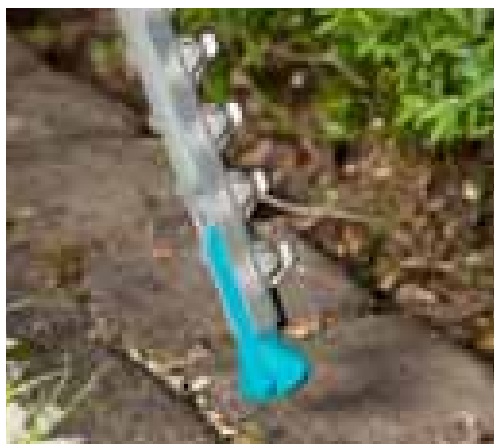

Ergonomicky tvarovaná rukojeť

S velkým tlačítkem pro pohodlné a bezpečné spuštění v každé stříhací pozici.

Ochrana před nárazem

Chrání nože při stříhání u země.

ProZone

Profesionální výbrus a speciální zuby pro nenamáhavý stříh extra silných větví.