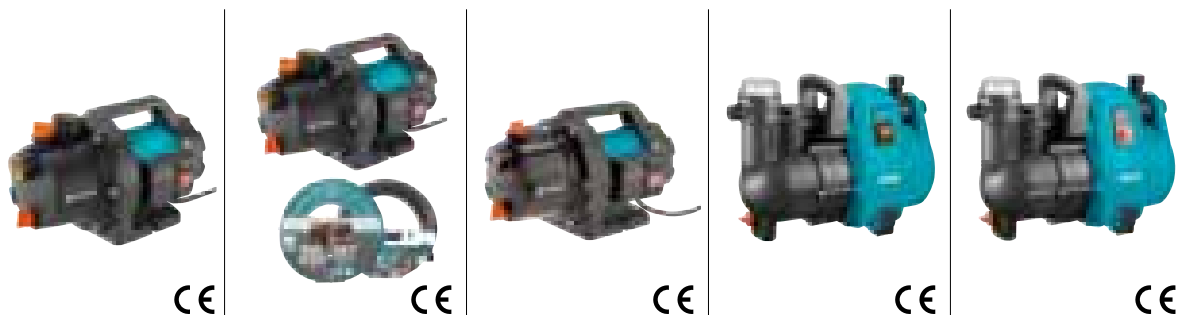

**ENGINEERED
IN GERMANY**

Název výrobku	Zahradní čerpadlo 3000/4	Zahradní čerpadlo 3000/4 – sada	Zahradní čerpadlo 3600/4	Zahradní čerpadlo 4000/5	Zahradní čerpadlo 5000/5
Č. výrobku	9010-29	9011-29	9013-29	1732-20	1734-20
EAN kód					
Husqvarna obj. č.	970443101	970442801	970442601	966606601	966606701
Baleno po ks / Paletová jednotka	1 / 27	1 / 12	1 / 27	1 / 12	1 / 12
Způsob balení	4-barevný displejový karton	4-barevný displejový karton	4-barevný displejový karton	4-barevný displejový karton	4-barevný displejový karton
Prodej/Info	Dostupné pouze v EU	Dostupné pouze v EU	Dostupné pouze v EU	–	–
Možnosti použití	K zavlažování, zesílení tlaku, vyčerpávání nebo transportu vody				
Výkon motoru	600 W	600 W	800 W	1 100 W	1 300 W
Max. dodávané množství	3 000 l/h	3 000 l/h	3 600 l/h	4 000 l/h	5 000 l/h
Max. čerpací výška/tlak	35 m / 3,5 bar	35 m / 3,5 bar	40 m / 4,0 bar	45 m / 4,5 bar	50 m / 5,0 bar
Max. samonasávací výška	7 m	7 m	7 m	8 m	8 m
Čerpadlová mechanika	Jet	Jet	Jet	Jet	Jet
Hmotnost	5,3 kg	8,8 kg	6,7 kg	12,2 kg	13 kg
Rozměry (D x Š x V) cca	35 x 20 x 28 cm	35 x 20 x 28 cm	35 x 20 x 28 cm	47 x 25 x 34 cm	47 x 25 x 34 cm
Připojovací kabel	1,5 m H07 RN-F	1,5 m H07 RN-F	1,5 m H07 RN-F	1,5 m H07 RN-F	1,5 m H07 RN-F
Max. teplota média	35 °C	35 °C	35 °C	35 °C	35 °C
Připojovací závit	33,3 mm (G 1")	33,3 mm (G 1")	33,3 mm (G 1")	33,3 mm (G 1")	33,3 mm (G 1")
Počet výstupů	1	1	1	2 (jeden výkyvný)	2 (jeden výkyvný)
Keramické těsnění / dvojitý těsnicí systém	–	–	–	•	•
Kondenzátorový motor s ochranným tepelným spínačem	Bezúdržbový	Bezúdržbový	Bezúdržbový	Bezúdržbový	Bezúdržbový
Samostatný výpustný šroub	•	•	•	•	•
Integrovaný předfiltr	–	–	–	•	•
Funkce safe-pump	–	–	–	–	•
Ochrana před nepříznivým počasím	UV	UV	UV	UV	UV
Třída ochrany	IP X4	IP X4	IP X4	IP X4	IP X4
Zvláštnosti	Mosazný připojovací závit	Mosazný připojovací závit Sada obsahuje 20 m hadice 13 mm (1/2") včetně armatur a sací hadice o délce 3,5 m	Těleso čerpadla je vyrobeno z litiny	Hřídel z nerezové oceli	Hřídel z nerezové oceli