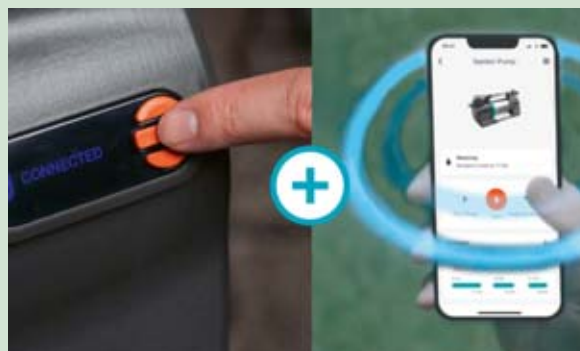

Přehled GARDENA zahradních čerpadel

Zahradní čerpadla

4 100 l/h
3,6 bar

4 200 l/h
3,9 bar

4 300 l/h
4,3 bar

Silent

Přednosti nových čerpadel GARDENA

Akustický tlak ve vzdálenosti od čerpadla