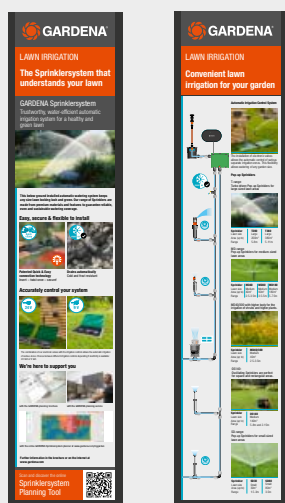

smart senzor

Smart senzor měří vlhkost půdy přímo u kořenů rostlin a informace se přenášejí do aplikace GARDENA smart. Tento propojený GARDENA smart system umožňuje smart zařízením komunikovat mezi sebou a podle toho upravovat plány. Každá jednotlivá zavlažovaná oblast tak dostává správné množství vody.

GARDENA marketingová podpora

GARDENA internetové stránky / online

Informace o výrobcích na webových stránkách a také cílené zveřejňování na různých kanálech sociálních médií podporují prodej/výprodej inovativního GARDENA Sprinklersystému

Prospekt zavlažování

Sortiment pro automatické zavlažování vč. novinek.

Videa

Instalační videa

Děrovaná stěna

Nový popis kategorie pro snadné pochopení pro spotřebitele: vodní sortiment, zavlažování trávníku a zavlažování rostlin. Zavlažování rostlin nabízí barevné schéma pro snadnou identifikaci a navigaci podle oblastí použití.

Poutač do děrované stěny

představuje klíčové součásti Sprinklersystému a vysvětluje systém, jeho výhody a vlastnosti.

Řízení průtoku vody

Original GARDENA System.
Nyní s novým regulačním ventilem

Připojte nové členy rodiny Original GARDENA System k hadici a budou skvělým pomocníkem při regulaci nebo uzavírání průtoku vody.