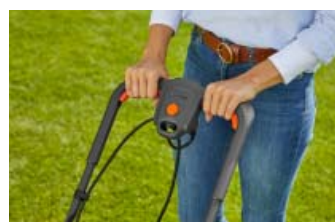

Účinný sběr

Díky řízené cirkulaci vzduchu a ideálně umístěnému sběrnému koši se sesbírá podstatně více trávy, což snižuje frekvenci vyprazdňování během sečení.

ErgoTec & ErgoTec Plus

Ergonomický tvar umožňuje přirozenou polohu rukou; sekačku můžete bez námahy a pohodlně tlačit i po delší dobu.