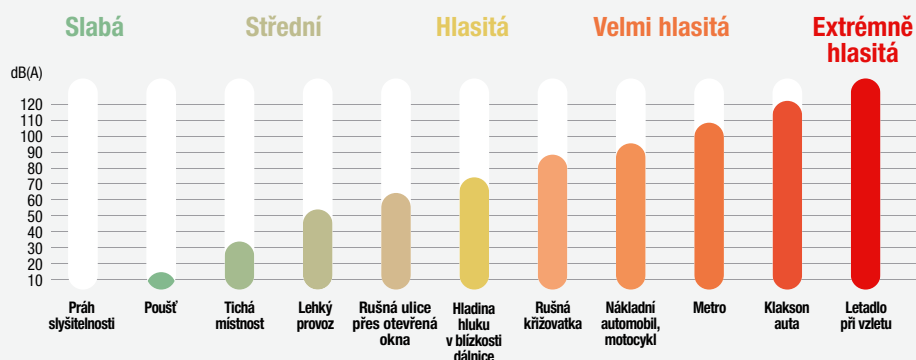

Proč modernizujeme řadu zahradních čerpadel

- ✓ Provozní hluk je u čerpadel stále nevyřešeným problémem. V mnoha hodnoceních nejsou spotřebitelé se svými čerpadly 100% spokojeni. S hladinou hluku až 87 dB(A) jsou běžná povrchová čerpadla srovnatelná s projíždějícím vlakem nebo letadlem.