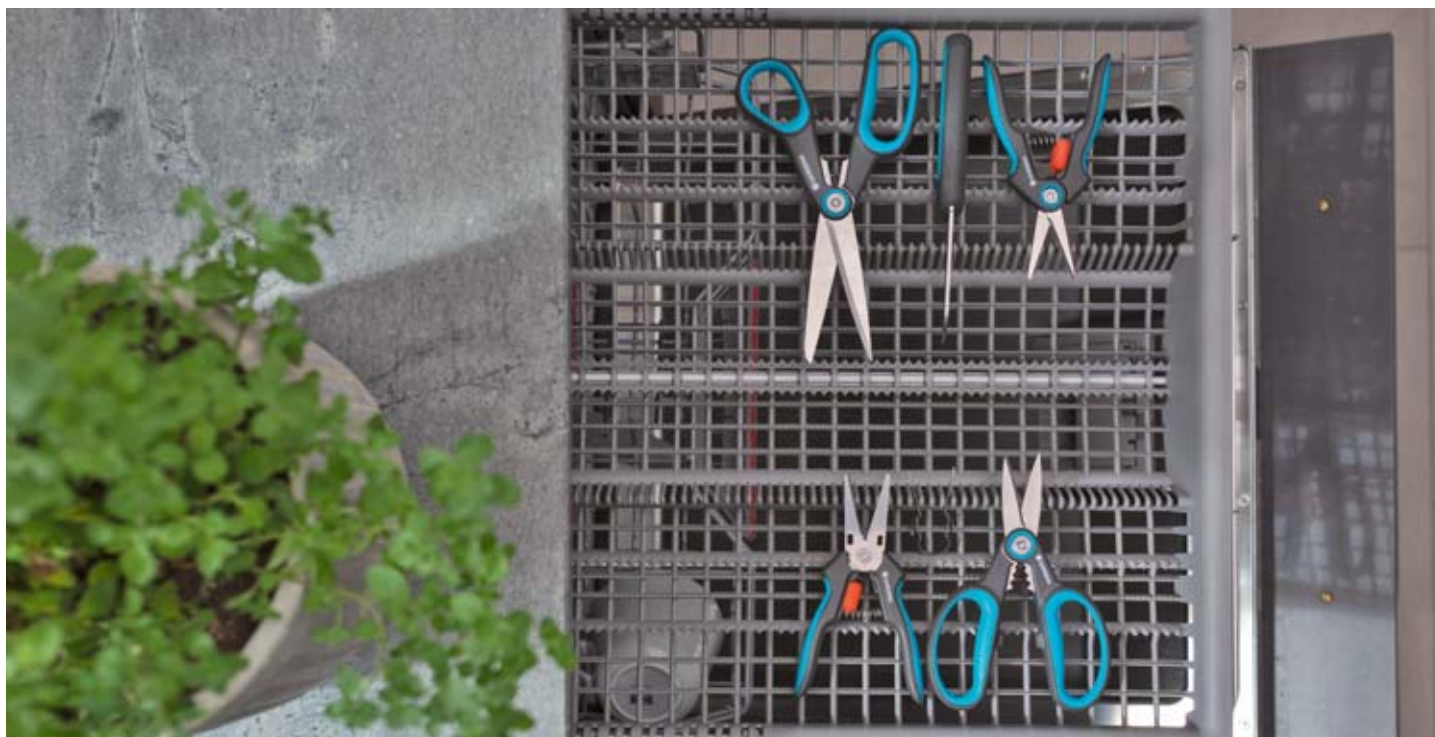

GARDENA marketingová podpora