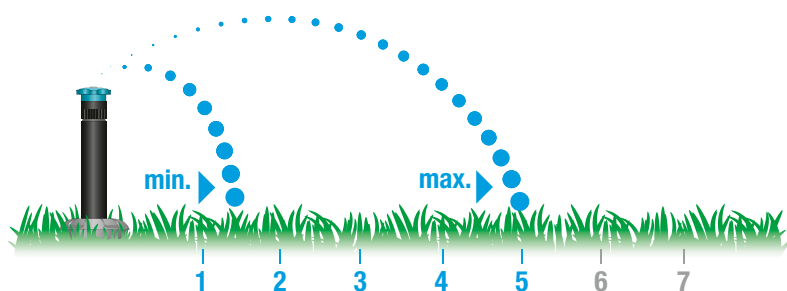

GARDENA Sprinklersystem

Naše nová řada zadešťovačů, vyrobená z prvotřídních materiálů, poskytuje při zavlažování spolehlivější a rovnoměrnější pokrytí.

Objevte nové řady:

Řada SD

Pro malé a úzké plochy se statickým vzorem postřiku

Řada MD

Pro středně velké plochy s účinnou rotační tryskou

Výsuvné zadešřovače: řada SD

Pro malé travnaté plochy

Flexibilní přizpůsobení jakékoliv velikosti zahrady
Nastavení vzdálenosti postřiku pomocí šroubováku