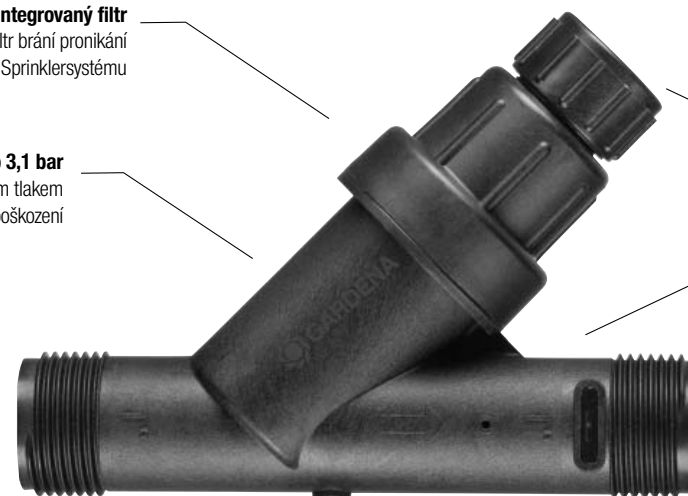

Flexibilní používání

Vysoký průtok vody v rozsahu od 45 l/h do 4 300 l/h umožňuje flexibilitu v počtu připojených zadržovačů