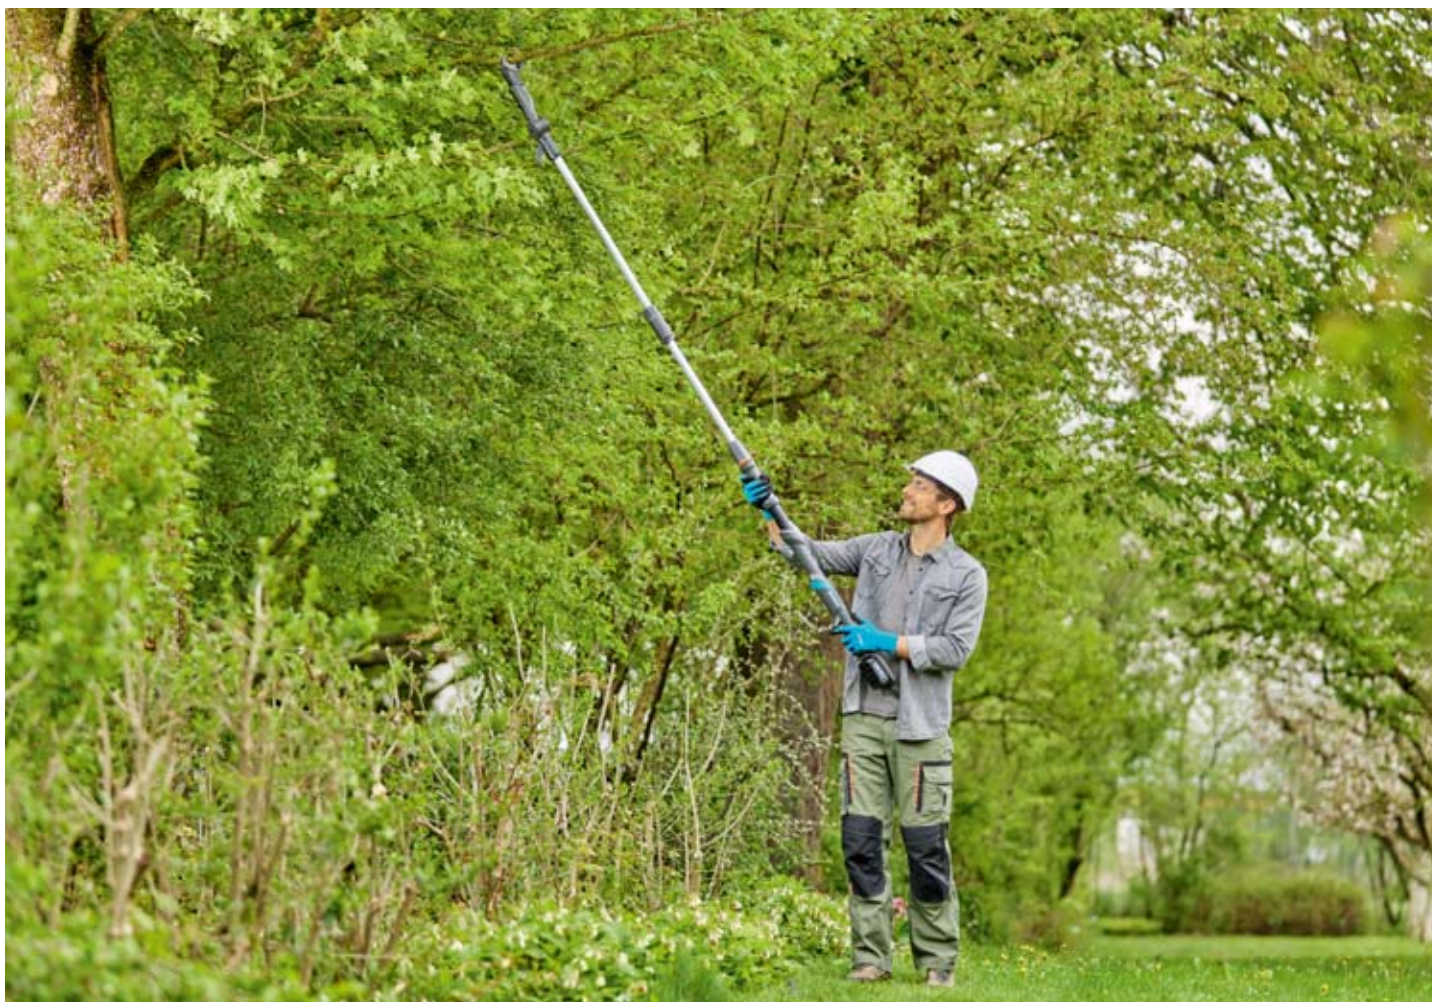

**Extrémně lehké
a ergonomické**

**Perfektní výsledky
sečení**

**Poháněno akumulátorem
POWER FOR ALL**

**LED indikátor stavu
nabití akumulátoru**

Akumulátorové stříhací kopí

**ENGINEERED
IN GERMANY**