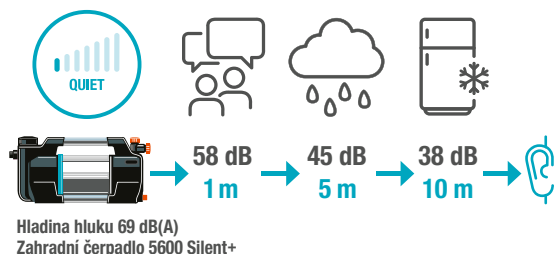

Zahradní čerpadla

4 100 l/h
3,6 bar

4 200 l/h
3,9 bar

4 300 l/h
4,3 bar

Silent

Přednosti nových čerpadel GARDENA

Akustický tlak ve vzdálenosti od čerpadla

Tiché jako nikdy předtím