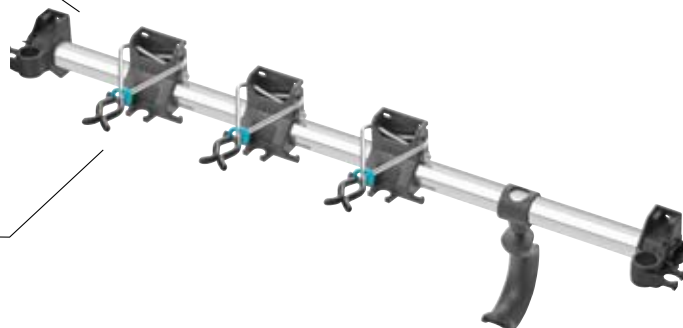

Uzamykatelná montáž na stěnu
Demontáž trubky a tím snadná
modernizace

1x univerzální hák
Např. pro foukače,
vyžinače.
Max. 5 kg

¹Hák vyrobený ze 70 % z recyklovaného plastu.

Nové

Nové

*Platí pouze po registraci na www.gardena.com/cz/podpora/registrace-zaruka/ do 3 měsíců od nákupu.
Podmínky záruky najdete na www.gardena.com/cz/zarucni-podminky/.