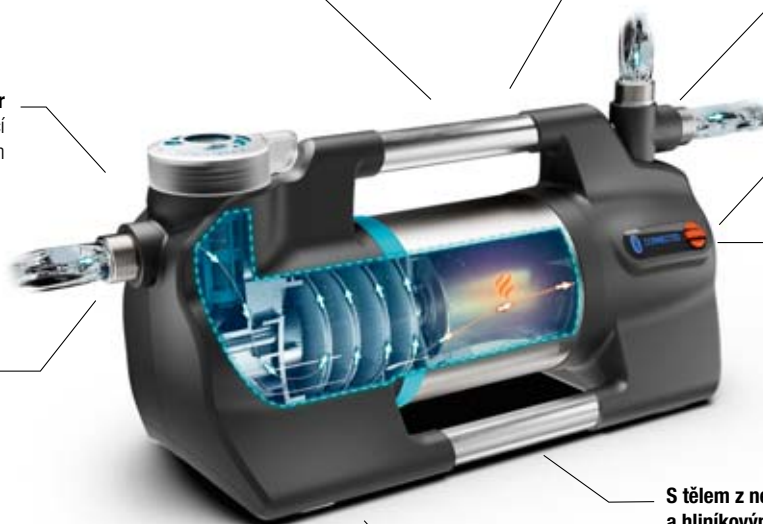

Zahradní čerpadlo 6300 SilentComfort

**ENGINEERED
IN GERMANY**

Pro tiché a pohodlné zavlažování

**Odolné vůči
povětrnostním vlivům**
Může zůstat venku na slunci i za deště

Integrovaný filtr
Chrání čerpadlo a zavlažovací
zařízení před ucpáním

**Samonasávání
z hloubky 8 m**
Vstup z nerezové oceli

Extra tiché a výkonné
Díky vodou chlazené vícestupňové technologii

Funkce Safe Pump
S pojistkou proti chodu na sucho
a přehřátí

Nerezová ocel
Zadní výstupy otočné
o 180°

Připojení čidla půdní vlhkosti
S čidlem půdní vlhkosti se vaše plány
zavlažování přizpůsobí naměřené
vlhkosti půdy

Připojení Bluetooth
Čerpadla lze ovládat ručně a smart
zařízení pomocí aplikace GARDENA
Bluetooth

Uživatelské rozhraní s podsvíceným LC displejem / Bluetooth:

- ON/OFF
- Nastavení jazyka (28 jazyků)
- Funkce časovače
- Funkce dětské pojistky
- Připomenutí čištění filtru
- Režim přímého startu
- Omezovač doby chodu (2 nebo 3 h)

Pouze Bluetooth:

- Funkce Water Control s asistentem pro max. 3 plány
- Nastavení limitů úrovně vlhkosti pomocí čidla půdní vlhkosti
- Pokyny krok za krokem

**S tělem z nerezové oceli
a hliníkovými rukojeťmi**

Systém keramického těsnění