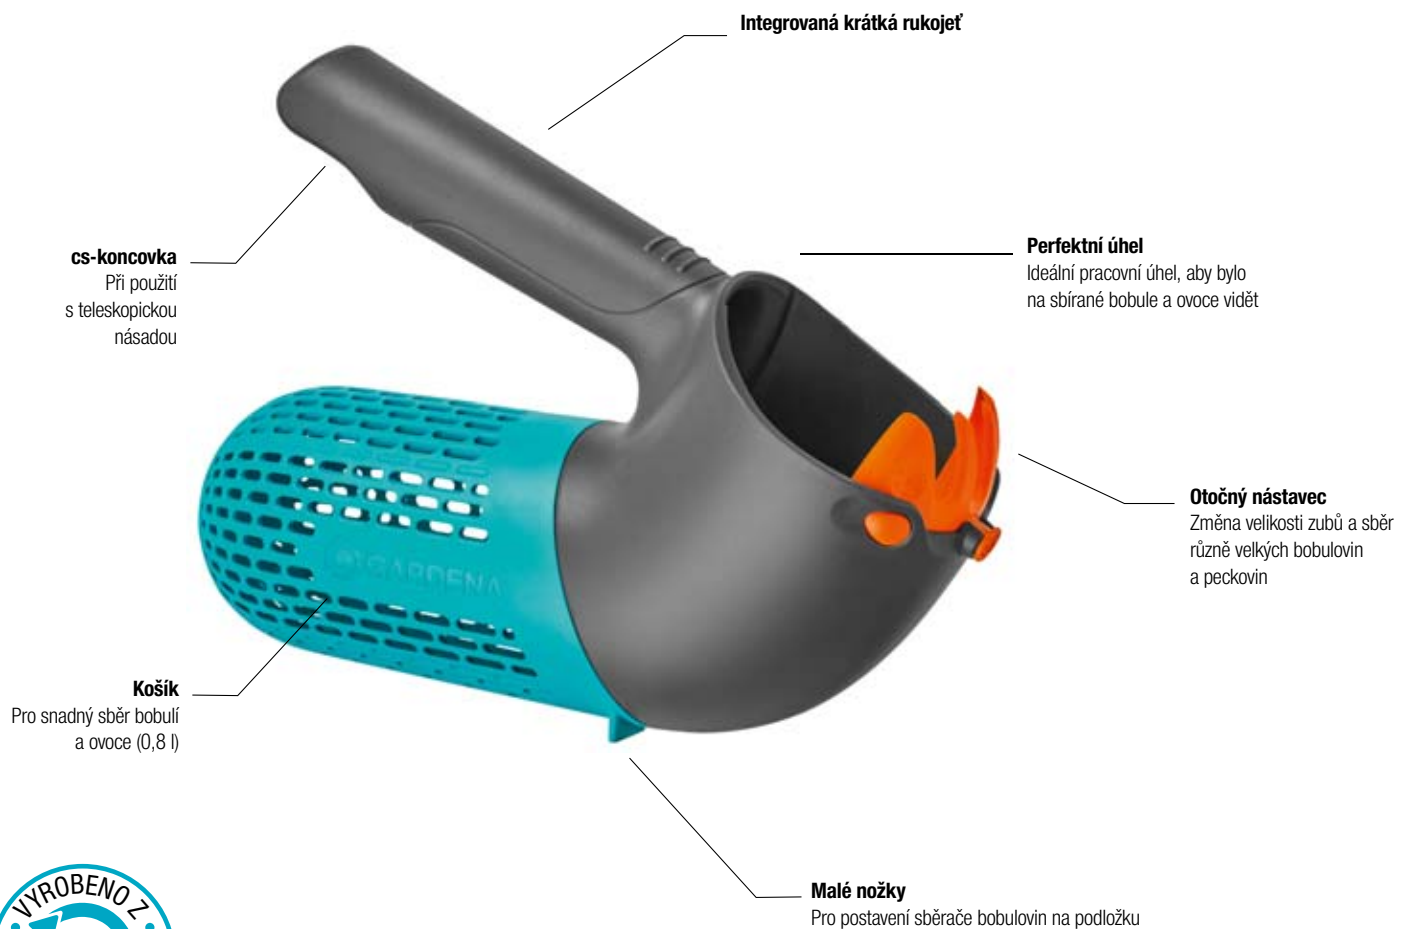

¹Plastové prvky vyrobené z > 90 % recyklovaného plastu

*Platí pouze po registraci na www.gardena.com/cz/podpora/registrace-zaruka/ do 3 měsíců od nákupu. Podmínky záruky najdete na www.gardena.com/cz/zarucni-podminky.