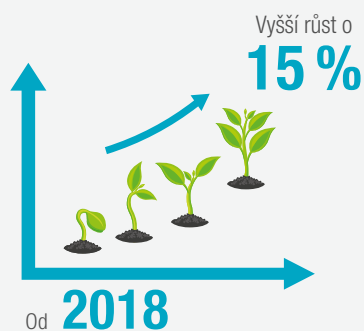

Věšák na nářadí PLUS 74

Realise Your
Gardening
Dreams

 GARDENA®

Automatické zavlažování

Trendová kategorie s vysokým tempem růstu a obrovským potenciálem

Jako evropská značka číslo 1 v oblasti zavlažování je GARDENA se svou dlouholetou tradicí předním inovátorem zavlažovacích řešení – je známá po celém světě. Automatické zavlažování je rostoucí podkategorií našeho zavlažovacího sortimentu a jako přesné a úsporné automatické řešení nabývá na významu v zavlažovacích zvycích spotřebitelů. Od roku 2018 dosáhla tato kategorie ročního tempa růstu tržeb cca 15 %.

Obchodní příležitosti v oblasti automatického zavlažování

Úspěšný obchodní segment
Roční míra růstu **15 %***

Obrovský potenciál
Pouze **20 %** majitelů zahrad používá automatický zavlažovací systém*

Preferovaná značka
65 % používá automatické zavlažovací řešení GARDENA*

Proč si spotřebitelé pořizují automatické zavlažování?

Zdravější rostliny a zelenější trávníky
Udržuje zahradní plochy krásné a rozkvetlé

Více času na odpočinek
Užijete si volný čas, systém se o zavlažování vaší zahrady postará