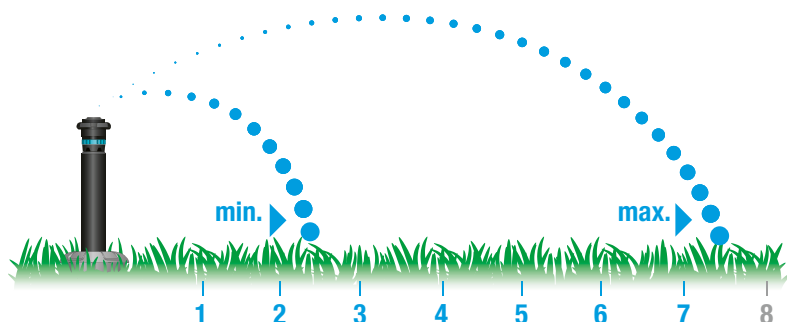

GARDENA Sprinklersystem

Naše nová řada zadešťovačů, vyrobená z prvotřídních materiálů, poskytuje při zavlažování spolehlivější a rovnoměrnější pokrytí.

Objevte nové řady:

Řada SD

Pro malé a úzké plochy se statickým vzorem postřiku

Řada MD

Pro středně velké plochy s účinnou rotační tryskou

Výsuvné zadešřovače: řada SD

Pro malé travnaté plochy

Flexibilní přizpůsobení jakékoliv velikosti zahrady
Nastavení vzdálenosti postřiku pomocí šroubováku