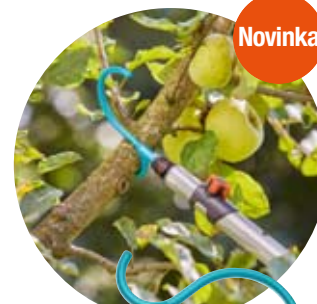

Sběrač ovoce

Pro sběr spadaného ovoce a ořechů

combisystem česač ovoce

Pro sklizeň ovoce jako jsou jablka a hrušky

Novinka

combisystem sběrač bobulovin

Pro sběr bobulovin a peckovin

Novinka

combisystem hák na větve

Malý pomocník při sklizni jablek a hrušek

Flexibilní systém

Vyměnitelné koncové nástroje pro jakýkoliv úkol při sklizni

Pokrývá všechny zahradní aplikace

Najděte správný koncový nástroj pro sklizeň, který vám usnadní práci