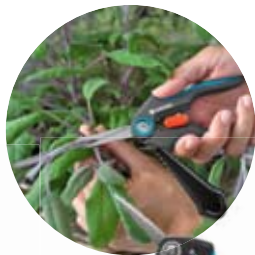

Opatrné zacházení

GARDENA MicroCutting. Dopřejte svým rostlinám tu nejlepší péči, s naší řadou přesných nástrojů.

Vášniví zahrádkáři věnují pěstování vlastních rostlin spoustu času, úsilí a úcty.

Lidé si na celém světě, i na těch nejmenších balkonech či terasách, pěstují pro zachování svého zdraví, vlastní potraviny. A nejedná se jen o trend, je to udržitelný životní styl, který nabývá na důležitosti.

GARDENA, jakožto značka číslo jedna v oblasti stříhání, nabízí na všechny druhy stříhání a řezání rostlin ten správný nástroj. Dopřejte svým vypěstovaným rostlinám tu nejlepší péči.

GARDENA je v oblasti stříhání značkou č. 1 v Evropě

- ✓ Více než 45 let zkušeností s vývojem vynikajících stříhacích nástrojů
- ✓ Nové výrobky pro využití na balkonech a terasách
- ✓ Výrobky speciálně navržené pro sklizeň zeleniny a bylinek
- ✓ Vysoce kvalitní stříhací nástroje se zárukou 25 let
- ✓ Obal vyrobený ze 100% recyklovatelného kartonu

Micro-Cutting

Sortiment výrobků určených pro sklizeň bylinek a zeleniny