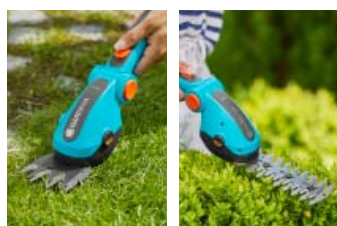

Akumulátorové nůžky na trávu

Pro stříh trávy a keřů, s dobíjecím akumulátorem

Nejprodávanější nůžky na keře a trávu GARDENA pro tvarování nebo stříh malých živých plotů, nyní s USB nabíječkou. Přesný stříh s přidaným komfortem díky napájení z akumulátoru.

Akumulátorové nůžky na trávu a keře ComfortCut

Bez přívodní šňůry, praktické, kompaktní a lehké – perfektní finální úprava okrajů trávníku a menších keřů nebo buxusu

Nůžky na trávu a keře 2 v 1

Všechny modely ClassicCut Li a ComfortCut Li lze upravit pro použití jako nůžky na trávu nebo nůžky na buxus a keře.