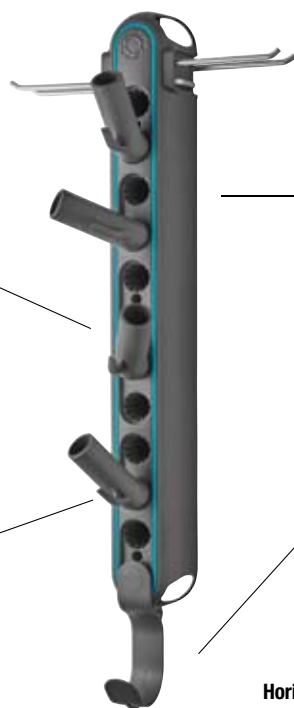

Speciálně navržen pro nářadí combisystem

Flexibilní, zastrkávací, otočné držáky na různé nářadí (po 30°)

4 držáky vč. malého háku pro stříhací nebo drobné nářadí

¹Plastové prvky vyrobené z > 90 % z recyklovaného plastu