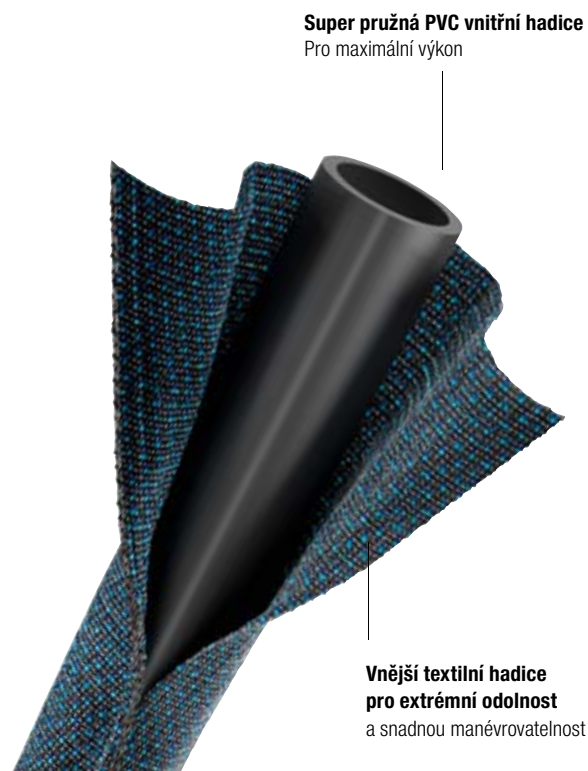

Hadice Liano™ Life a Xtreme přehledně

Pevné. Pružné. Lehké.

	GARDENA Liano™ Life	GARDENA Liano™ Xtreme
Očekávané použití	Pro krátké / střední zavlažování s vysokým komfortem	Pro náročné a dlouhé zavlažování
K okamžitému použití	Předem smontované s díly Original GARDENA System	Předem smontované s díly Original GARDENA System
Super pevná	-	•
Odolná vůči UV/mrazu	Odolná vůči UV / mrazu	
Tlak, při kterém dojde k prasknutí	22 bar	35 bar
Neobsahuje ftaláty (< 0,1 %), kadmium, olovo ani baryum (< 0,1 %)	Bez škodlivých látek	
Záruka		

Liano™ Xtreme pro vnitřní vodovodní kohoutky

Ideální pro bezpečnou přepravu vody z interiéru ven – hladká textilní vrstva hadice chrání citlivé povrchy a přiložený ventil zabraňuje jakémukoliv úniku vody.