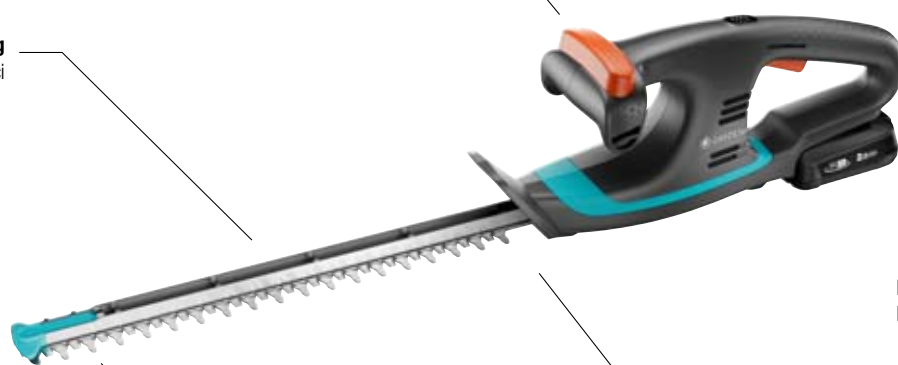

**Poháněno akumulátorem
POWER FOR ALL**

Laserem řezané vysoce kvalitní nože
Pro nejlepší výsledek stříhu

Doba chodu max. 70 minut
S akumulátorem 2,0 Ah v sadě k okamžitému použití