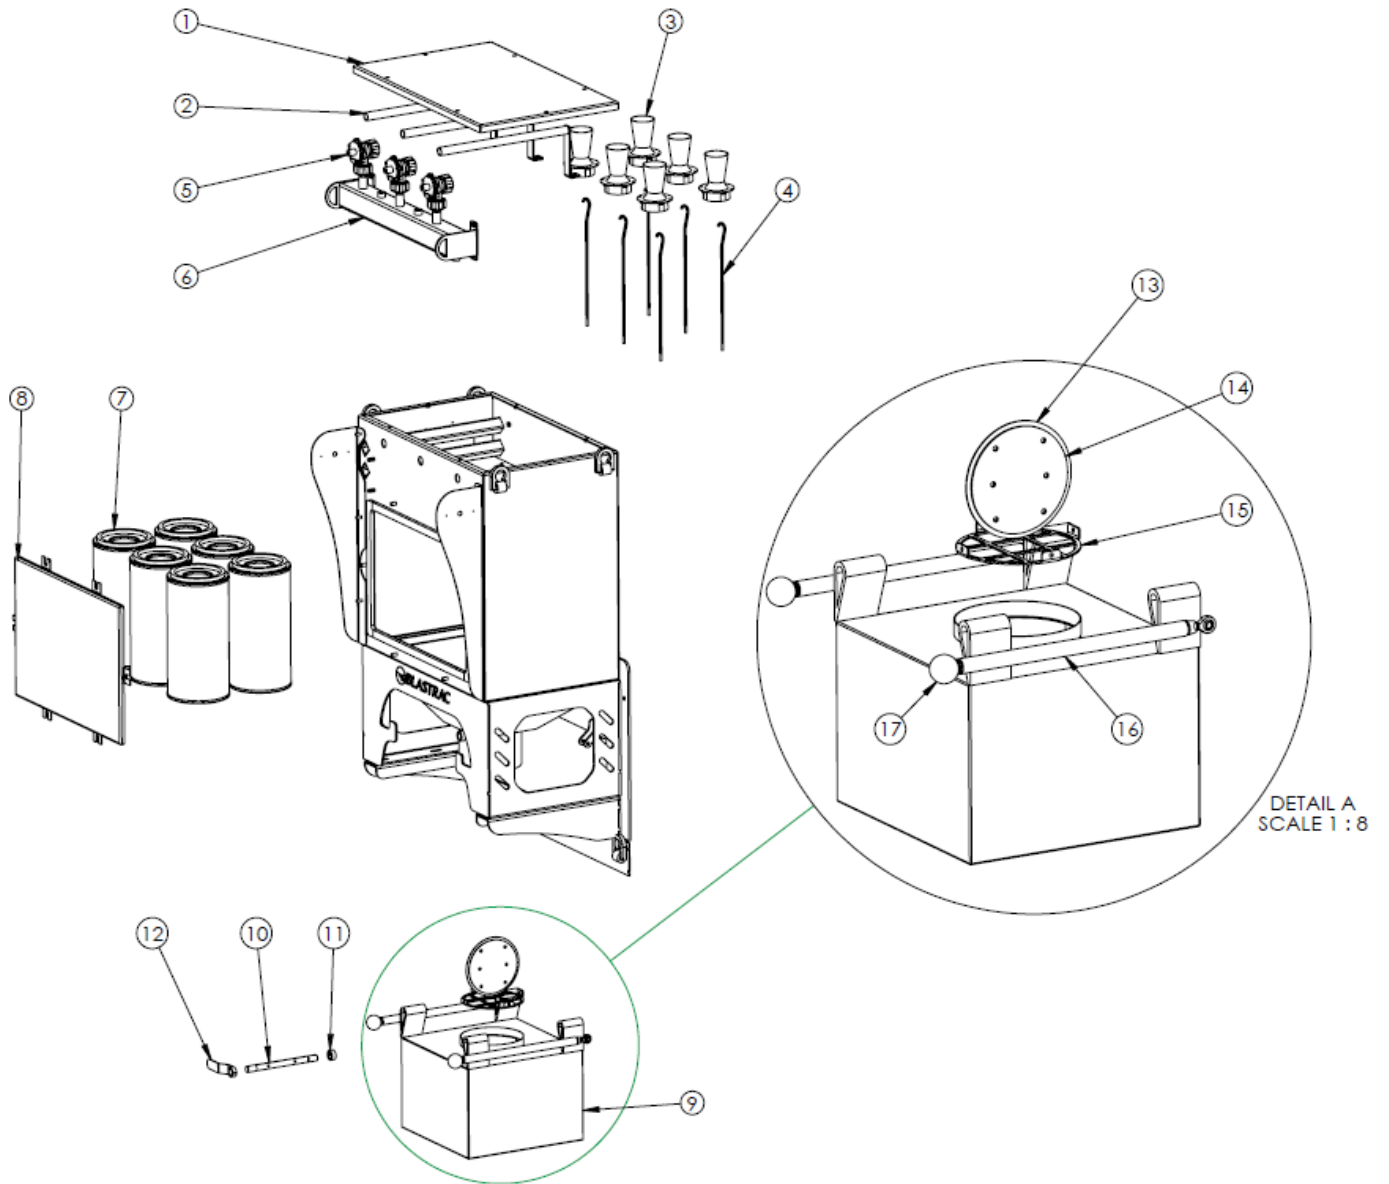

Fig. 08

Fig. 08

Item	Blastrac Part number	Husqvarna Part number	Description	Qty.
1	PA-11262	535169101	DUST COLLECTOR LID	1
2	PG-10632	535113301	BLOW DOWN TUBE	3
3	6749040	533669401	VENTURI	6
4	4984990	534072501	J HOOK 1/4-20	6
5	6765530	533469801	VALVE DIAPHRAGM	3
6	PG-10599	535341101	AIR TANK	1
7	4932060-1	534053401	FILTER CARTRIDGE	6
8	PA-11261	535168901	SIDE COVER	1
9	CP-10303	533467701	DUST CONTAINMENT BAG	1
10	E11761	535375901	VALVE SHAFT	1
11	E11929	535365801	SHAFT COLLAR	2
12	E11759	533424501	VALVE HANDLE	1
13	E11762	533363401	VALVE SEAL	1
14	E11763	535236601	VALVE SEAL MOUNT	2
15	E11674	535228501	VALVE GUARD	1
16	PG-10598	535341501	BAG HANDLE	2
17	CP-10709	533887901	KNOB	2