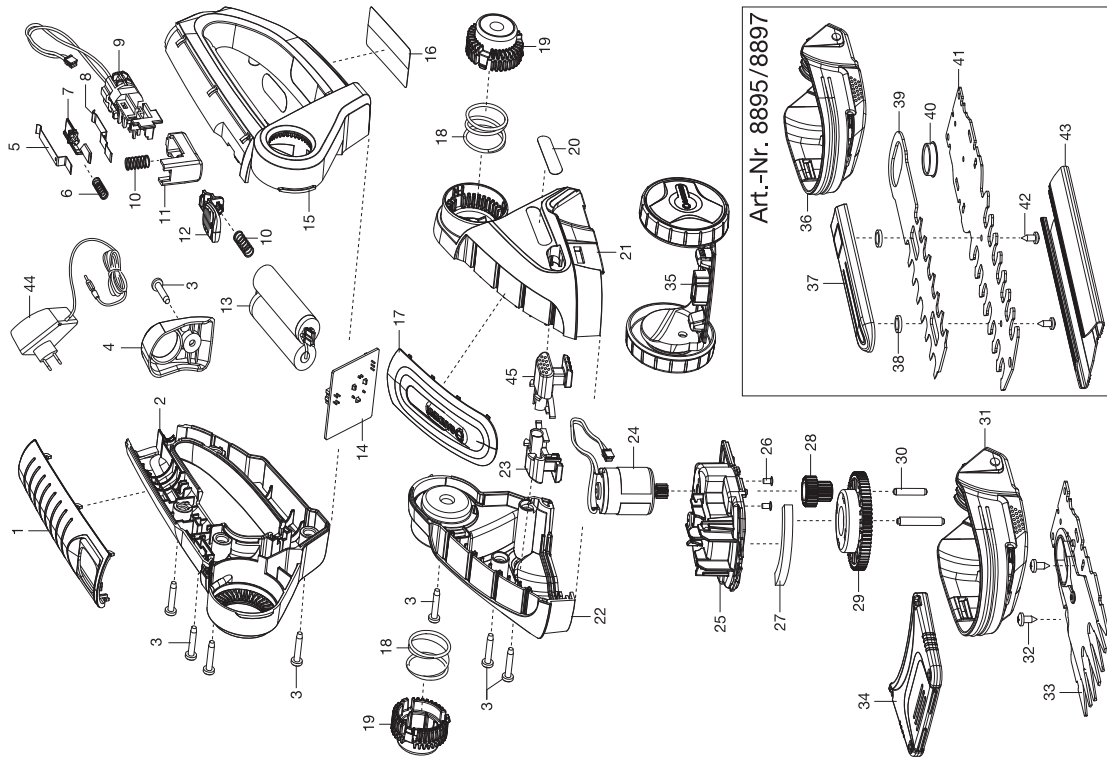

**GARDENA** Accu Grasschere ComfortCut  
Accu Strauchschere ComfortCut

Art.-Nr. 8893  
Art.-Nr. 8895

**GARDENA** Accu Grasschere ClassicCut  
Accu Gras- und Strauchschere

Art.-Nr. 8885  
Art.-Nr. 8887

Bild Nr. Picture No.	Ersatzteil-Nr. Spare Part No.	Bezeichnung	Description	Désignation
<b>Art. 8885</b>		<b>Accu Grasschere ClassicCut</b>	<b>Accu Grass Shears ClassicCut</b>	<b>Cisaille sur accu ClassicCut</b>
1	8893-00.600.11	Blende	Screen	Ecran
4	2648-00.600.86	Blechschaube 4,2x19 F-H	Sheet metal screw 4,2x19 F-H	Vis à tôle 4,2x19 F-H
15	8885-00.680.00	Leiterplatte, vollst.	Printed circuit card, cpl.	Circuit imprimé, cpl.
16	8885-00.640.00	Accu 1, vollst.	Accu 1, cpl.	Accu 1, cpl.
17	8893-00.600.36	Riegel links	Interlock left	Verrou gauche
22	8893-00.600.41	Riegel rechts	Interlock right	Verrou droite
25	2320-00.000.29	Abstreifer, natur	Stripper, nature	Mousse de protection, la nature
27	2330-00.000.02	Doppelrad	Twin gear wheel	Pignon double
28	8800-00.610.00	Federkupplung - Excenter	Wrap-spring clutch - eccentric	Embrayage de plume - excentrique
30-33	2340-00.600.00	Messersatz, vollst. (Art. 2340-20)	Blade set, cpl. (Art. 2340-20)	Jeu de lames, cpl. (Réf. 2340-20)
33	8885-00.610.01	Messerschutz	Blade protection	Protection de lame
42	8894-00.650.00	Steckerladergerät EU	Battery charger EU	Transformateur de charge EU
	8893-00.630.00	Radsatz	Additional wheel	Roulettes de guidage
<b>Art. 8887/8886</b>		<b>Accu Gras- und Strauchschere ClassicCut</b>	<b>Set Accu Grass- and Boxwood secateurs ClassicCut</b>	<b>Kit Cisaille et taille-buisson sur accu ClassicCut</b>
34-41	2342-00.600.00	Messersatz, vollst. (Art. 2342-20)	Blade set, cpl. (Art. 2342-20)	Jeu de lame, cpl. (Réf. 2342-20)
41	8885-00.630.03	Messerschutz	Blade protection	Protection de lame
		Alle anderen Teile wie bei Art. 8885	All other spare parts see ar. 8885	Pour toutes les autres pièces, voir réf. 8885
<b>Art. 8893</b>		<b>Accu Grasschere ComfortCut</b>	<b>Accu Grass Shears ComfortCut</b>	<b>Cisaille sur accu ComfortCut</b>
1	8893-00.600.11	Blende	Screen	Ecran
3	2648-00.600.86	Blechschaube 4,2x19 F-H	Sheet metal screw 4,2x19 F-H	Vis à tôle 4,2x19 F-H
13	8894-00.660.00	Accu 2, vollst.	Accu 2, cpl.	Accu 2, cpl.
14	8894-00.680.00	Leiterplatte, vollst.	Printed circuit card, cpl.	Circuit imprimé, cpl.
23	8893-00.600.41	Riegel rechts	Interlock right	Verrou droite
27	2320-00.000.29	Abstreifer, natur	Stripper, nature	Mousse de protection, la nature
28	2330-00.000.02	Doppelrad	Twin gear wheel	Pignon double
29	8800-00.610.00	Federkupplung - Excenter	Wrap-spring clutch - eccentric	Embrayage de plume - excentrique
31-34	2340-00.600.00	Messersatz, vollst. (Art. 2340-20)	Blade set, cpl. (Art. 2340-20)	Jeu de lames, cpl. (Réf. 2340-20)
34	8885-00.610.01	Messerschutz	Blade protection	Protection de lame
35	8893-00.630.00	Radsatz	Additional wheel	Roulettes de guidage
44	8894-00.650.00	Steckerladergerät EU	Battery charger EU	Transformateur de charge EU
45	8893-00.600.36	Riegel links	Interlock links	Verrou links
<b>Art. 8895</b>		<b>Accu-Strauchschere ComfortCut</b>	<b>Accu Shrub Shears ComfortCut</b>	<b>Taille-buissons sur accu ComfortCut</b>
<b>Art. 8897</b>		<b>Accu Gras- und Strauchschere ComfortCut</b>	<b>Set Accu Grass- and Boxwood secateurs ComfortCut</b>	<b>Kit Cisaille et taille-buisson sur accu ComfortCut</b>
36-43	2343-00.600.00	Messersatz, vollst. (Art. 2343-20)	Blade set, cpl. (Art. 2343-20)	Jeu de lame, cpl. (Réf. 2343-20)
43	8895-00.610.03	Messerschutz	Blade protection	Protection de lame
		Alle anderen Teile wie bei Art. 8893	All other spare parts see ar. 8893	Pour toutes les autres pièces, voir réf. 8893
		Nur die aufgeführten Teile sind lieferbar!	Only the mentioned spare parts are available!	Seules les pièces indiquées sont disponibles!