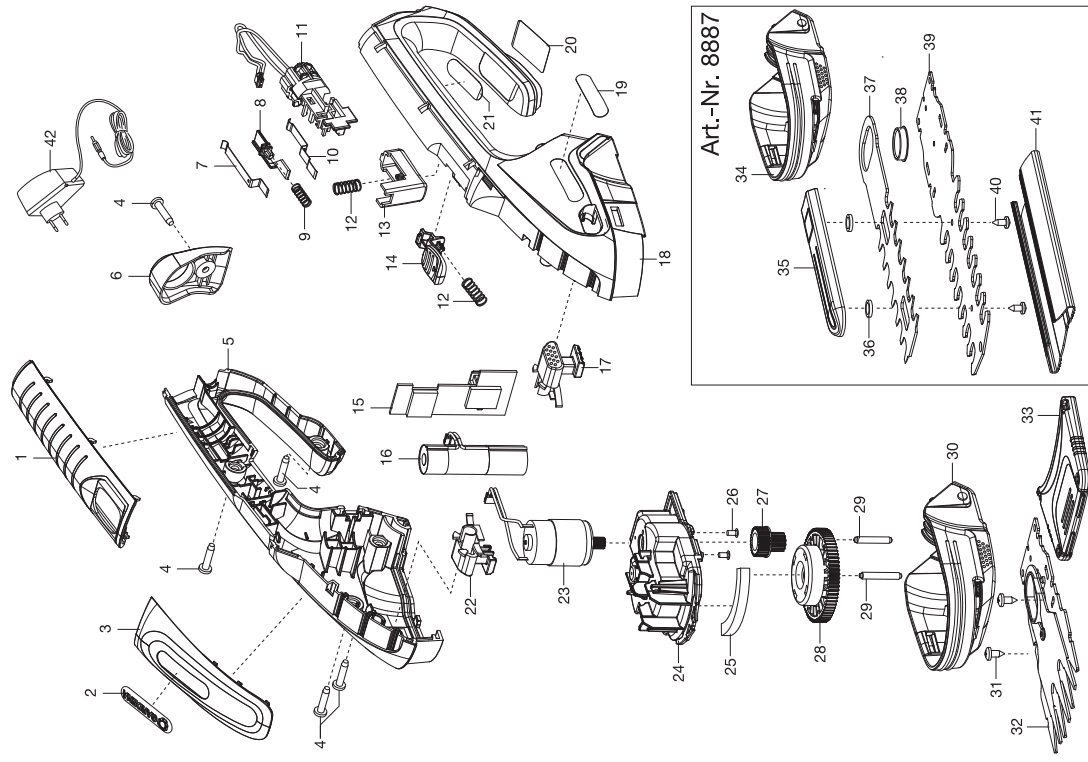

**GARDENA** Accu Grasschere ComfortCut  
Accu Strauchschere ComfortCut

Art.-Nr. 8893  
Art.-Nr. 8895

**GARDENA** Accu Grasschere ClassicCut  
Accu Gras- und Strauchschere

Art.-Nr. 8885  
Art.-Nr. 8887

Bild Nr. Picture No.	Ersatzteil-Nr. Spare Part No.	Bezeichnung	Description	Désignation
<b>Art. 8885</b>		<b>Accu Grasschere ClassicCut</b>	<b>Accu Grass Shears ClassicCut</b>	<b>Cisaille sur accu ClassicCut</b>
1	8893-00.600.11	Blende	Screen	Ecran
4	2648-00.600.86	Blechschaube 4,2x19 F-H	Sheet metal screw 4,2x19 F-H	Vis à tôle 4,2x19 F-H
15	8885-00.680.00	Leiterplatte, vollst.	Printed circuit card, cpl.	Circuit imprimé, cpl.
16	8885-00.640.00	Accu 1, vollst.	Accu 1, cpl.	Accu 1, cpl.
17	8893-00.600.36	Riegel links	Interlock left	Verrou gauche
22	8893-00.600.41	Riegel rechts	Interlock right	Verrou droite
25	2320-00.000.29	Abstreifer, natur	Stripper, nature	Mousse de protection, la nature
27	2330-00.000.02	Doppelrad	Twin gear wheel	Pignon double
28	8800-00.610.00	Federkupplung - Excenter	Wrap-spring clutch - eccentric	Embrayage de plume - excentrique
30-33	2340-00.600.00	Messersatz, vollst. (Art. 2340-20)	Blade set, cpl. (Art. 2340-20)	Jeu de lames, cpl. (Réf. 2340-20)
33	8885-00.610.01	Messerschutz	Blade protection	Protection de lame
42	8894-00.650.00	Steckerladergerät EU	Battery charger EU	Transformateur de charge EU
	8893-00.630.00	Radsatz	Additional wheel	Roulettes de guidage
<b>Art. 8887/8886</b>		<b>Accu Gras- und Strauchschere ClassicCut</b>	<b>Set Accu Grass- and Boxwood secateurs ClassicCut</b>	<b>Kit Cisaille et taille-buisson sur accu ClassicCut</b>
34-41	2342-00.600.00	Messersatz, vollst. (Art. 2342-20)	Blade set, cpl. (Art. 2342-20)	Jeu de lame, cpl. (Réf. 2342-20)
41	8885-00.630.03	Messerschutz	Blade protection	Protection de lame
		Alle anderen Teile wie bei Art. 8885	All other spare parts see ar. 8885	Pour toutes les autres pièces, voir réf. 8885
<b>Art. 8893</b>		<b>Accu Grasschere ComfortCut</b>	<b>Accu Grass Shears ComfortCut</b>	<b>Cisaille sur accu ComfortCut</b>
1	8893-00.600.11	Blende	Screen	Ecran
3	2648-00.600.86	Blechschaube 4,2x19 F-H	Sheet metal screw 4,2x19 F-H	Vis à tôle 4,2x19 F-H
13	8894-00.660.00	Accu 2, vollst.	Accu 2, cpl.	Accu 2, cpl.
14	8894-00.680.00	Leiterplatte, vollst.	Printed circuit card, cpl.	Circuit imprimé, cpl.
23	8893-00.600.41	Riegel rechts	Interlock right	Verrou droite
27	2320-00.000.29	Abstreifer, natur	Stripper, nature	Mousse de protection, la nature
28	2330-00.000.02	Doppelrad	Twin gear wheel	Pignon double
29	8800-00.610.00	Federkupplung - Excenter	Wrap-spring clutch - eccentric	Embrayage de plume - excentrique
31-34	2340-00.600.00	Messersatz, vollst. (Art. 2340-20)	Blade set, cpl. (Art. 2340-20)	Jeu de lames, cpl. (Réf. 2340-20)
34	8885-00.610.01	Messerschutz	Blade protection	Protection de lame
35	8893-00.630.00	Radsatz	Additional wheel	Roulettes de guidage
44	8894-00.650.00	Steckerladergerät EU	Battery charger EU	Transformateur de charge EU
45	8893-00.600.36	Riegel links	Interlock links	Verrou links
<b>Art. 8895</b>		<b>Accu-Strauchschere ComfortCut</b>	<b>Accu Shrub Shears ComfortCut</b>	<b>Taille-buissons sur accu ComfortCut</b>
<b>Art. 8897</b>		<b>Accu Gras- und Strauchschere ComfortCut</b>	<b>Set Accu Grass- and Boxwood secateurs ComfortCut</b>	<b>Kit Cisaille et taille-buisson sur accu ComfortCut</b>
36-43	2343-00.600.00	Messersatz, vollst. (Art. 2343-20)	Blade set, cpl. (Art. 2343-20)	Jeu de lame, cpl. (Réf. 2343-20)
43	8895-00.610.03	Messerschutz	Blade protection	Protection de lame
		Alle anderen Teile wie bei Art. 8893	All other spare parts see ar. 8893	Pour toutes les autres pièces, voir réf. 8893
		Nur die aufgeführten Teile sind lieferbar!	Only the mentioned spare parts are available!	Seules les pièces indiquées sont disponibles!