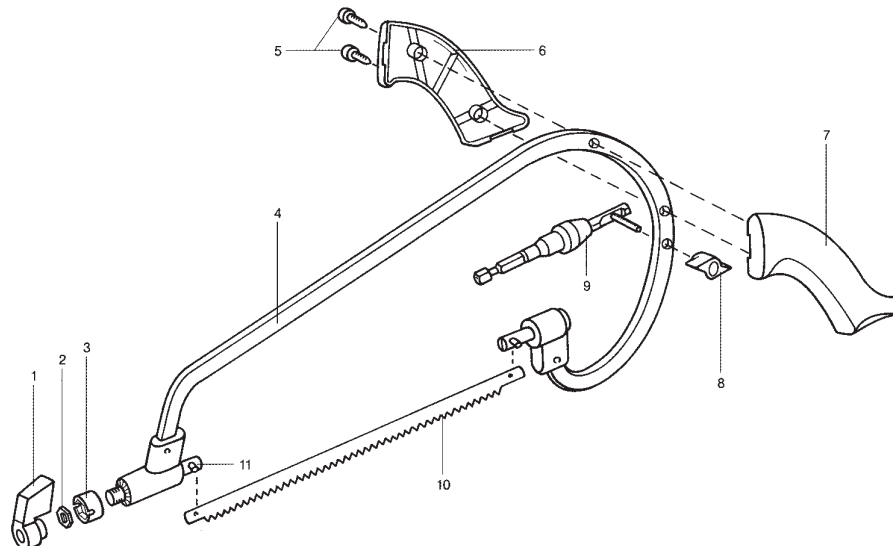

**GARDENA®**  
661 Gartensäge 520

**GARDENA®**  
662 Garten-Klappsäge 470

**GARDENA®**  
691 combisystem-Bügelsäge

Bild Nr. Picture No.	Ersatzteil-Nr. Spare Part No.	Bezeichnung	Description	Désignation
<b>Art. 660-20</b>		<b>Gartensäge 400</b> <u>bis Baujahr 2013</u> (Abb. siehe Art. 661)	<b>Gardeners Saw 400</b> <u>until 2013</u> (Picture see art. 661)	<b>Scie à élaguer 400</b> <u>jusqu'a 2013</u> (Figure voir réf. 661)
1	660-00.600.01	Sägeblatt	Saw blade	Lame de scie
3	2110-00.600.40	Blechschaube 4,2x16-C-H	Sheet metal screw 4,2x16-C-H	Vis à tôle 4,2x16-C-H
<b>Art. 661-20</b>		<b>Gartensäge 520</b> <u>bis Baujahr 2013</u>	<b>Gardeners Saw 520</b> <u>until 2013</u>	<b>Scie à élaguer 520</b> <u>jusqu'a 2013</u>
1	661-00.600.01	Sägeblatt	Saw blade	Lame de scie
3	2110-00.600.40	Blechschaube 4,2x16-C-H	Sheet metal screw 4,2x16-C-H	Vis à tôle 4,2x16-C-H
<b>Art. 662</b>		<b>Garten-Klappsäge 470</b> <u>bis Baujahr 2013</u>	<b>Gardeners Folding Saw 470</b> <u>until 2013</u>	<b>Scie à élaguer 740 repliable</b> <u>jusqu'a 2013</u>
1	660-00.600.01	Sägeblatt	Saw blade	Lame de scie
3	2110-00.600.40	Blechschaube 4,2x16-C-H	Sheet metal screw 4,2x16-C-H	Vis à tôle 4,2x16-C-H
<b>Art. 663</b>		<b>Garten-Klappsäge 340</b> <u>bis Baujahr 2013</u> (Abb. siehe Art. 662)	<b>Gardeners Folding Saw 340</b> <u>until 2013</u> (Picture see art. 662)	<b>Scie à élaguer 340 repliable</b> <u>jusqu'a 2013</u> (Figure voir réf. 662)
1	663-00.600.11	Sägeblatt	Saw blade	Lame de scie
3	2110-00.600.40	Blechschaube 4,2x16-C-H	Sheet metal screw 4,2x16-C-H	Vis à tôle 4,2x16-C-H
<b>Art. 305/664/665</b>		<b>cs-Gartensägen</b> <u>bis Baujahr 2003</u>	<b>cs-Gardeners Saw's</b> <u>until 2003</u>	<b>Scies à élaguer combisystem</b> <u>jusqu'a 2003</u>
	3519-00.830.00	Wechselgriff o. Nippel	Replacement handle	Poignée remplaçable
<b>Art. 691</b>		<b>cs-Bügelsäge</b>	<b>cs-Bow Saw</b>	<b>Scie horticole combisystem</b>
1	691-00.900.01	Verstellmutter	Adjustment nut	Écrou d'ajustable
2	691-00.900.02	Sechskantscheibe	Hexagon washer	Rondelle hexagonal
3	691-00.900.03	Rasterhülse	Locking socket	Douille d'arrêt
5	44000-00.100.38	STS Schraube 35x20	Screw STS 35x20	Vis STS 35x20
6,7	691-00.900.06	Griff, paar	Handle, pair	Poignée, paire
8	691-00.600.01	Flügelmutter M6	Wing nut M6	Écrou à oreilles M6
9	691-00.620.00	Bolzen, kpl.	Bolt cpl.	Boulon, cpl.
10	691-00.600.02	Sägeblatt (Art. 5358-20)	Saw blade (Art. 5358-20)	Lame de scie (Réf. 5358-20)
11	691-00.900.08	Aufnahmebolzen	Locating bolt	Boulon de fixation de la lame
<b>Art. 8747</b>		<b>Comfort Bügelsäge 530</b>	<b>Comfort Bow Saw 530</b>	<b>Scie à bûches 530</b>
<b>Art. 8748</b>		<b>Comfort Bügelsäge 760</b>	<b>Comfort Bow Saw 760</b>	<b>Scie à bûches 760</b>
	8748-00.900.01	Bolzen, kpl., Gewinde aussen	Bolt cpl., externally threaded	Boulon, cpl., fileté extérieurement
	8748-00.900.02	Bolzenschraube, Gewinde innen	Bolt screw, internally threaded	Boulon, fileté à l'intérieur
	8748-00.900.03	Messerschutz 760 mm	Blade protection 760 mm	Protection de lame 760 mm
	5377-00.701.00	Ersatzsägeblatt 760 (Art. 5377-20)	Spare saw blade 760 (Art. 5377-20)	Lame de scie de rech. 760 (Réf. 5377-20)
	5376-00.701.00	Ersatzsägeblatt 530 (Art. 5376-20)	Spare saw blade 530 (Art. 5376-20)	Lame de scie de rech. 530 (Réf. 5376-20)
<b>Art. 8749</b>		<b>Universalsäge</b> <u>bis Baujahr 2013</u>	<b>Universal Saw</b> <u>until 2013</u>	<b>Scie multi-usages</b> <u>jusqu'a 2013</u>
	8749-00.900.01	Sägeblatt - Holz -	Saw blade - wood -	Lame de scie - bois -
	8749-00.900.02	Sägeblatt - Metall -	Saw blade - metal -	Lame de scie - métal -
	8749-00.900.03	Sägeblatt - Kunststoff -	Saw blade - plastic -	Lame de scie - plastique -
	8749-00.900.04	Messerschutz 270 mm	Blade protection 270 mm	Protection de lame 270 mm
<b>Art. 8750</b>		<b>cs-Gartensäge</b>	<b>cs-Gardener's Saw</b>	<b>cs-Scie</b>
<b>Art. 8751</b>		<b>cs-Gartensäge gebogen</b>	<b>cs-Curved Gardener's Saw</b>	<b>cs-Scie arquée avec crochet</b>
<b>Art. 8752</b>		<b>cs-Gartensäge 560 radial</b> <u>bis Baujahr 2013</u>	<b>cs-Gardener's Saw 560 radial</b> <u>until 2013</u>	<b>cs-Scie arquée avec crochet 560</b> <u>jusqu'a 2013</u>
	8910-00.610.11	Klemmschraube schwarz, klein	Looking screw black, small	Vis de serrage noir, petit
	8751-00.710.00	Wechselgriff-Sägen+Fugenkratzer	Replacem. handle saw+patio weeder	Poignée remplac. - scie+râteau à fleurs
		Nur die aufgeführten Teile sind lieferbar!	Only the mentioned spare parts are available!	Seules les pièces indiquées sont disponibles!