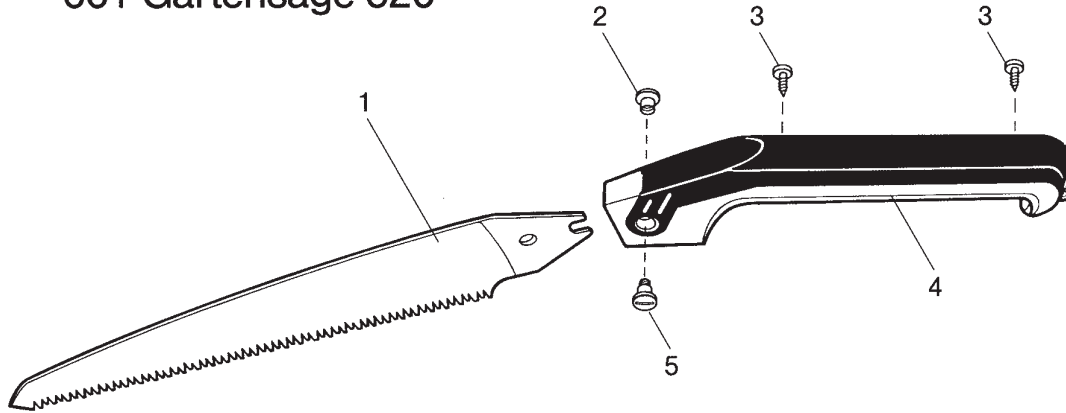

**GARDENA®**  
661 Gartensäge 520

**GARDENA®**  
662 Garten-Klappsäge 470

**GARDENA®**  
691 combisystem-Bügelsäge

Bild Nr. Picture No.	Ersatzteil-Nr. Spare Part No.	Bezeichnung	Description	Désignation
<b>Art. 660-20</b>		<b>Gartensäge 400</b> <u>bis Baujahr 2013</u> (Abb. siehe Art. 661)	<b>Gardeners Saw 400</b> <u>until 2013</u> (Picture see art. 661)	<b>Scie à élaguer 400</b> <u>jusqu'a 2013</u> (Figure voir réf. 661)
1	660-00.600.01	Sägeblatt	Saw blade	Lame de scie
3	2110-00.600.40	Blechschaube 4,2x16-C-H	Sheet metal screw 4,2x16-C-H	Vis à tôle 4,2x16-C-H
<b>Art. 661-20</b>		<b>Gartensäge 520</b> <u>bis Baujahr 2013</u>	<b>Gardeners Saw 520</b> <u>until 2013</u>	<b>Scie à élaguer 520</b> <u>jusqu'a 2013</u>
1	661-00.600.01	Sägeblatt	Saw blade	Lame de scie
3	2110-00.600.40	Blechschaube 4,2x16-C-H	Sheet metal screw 4,2x16-C-H	Vis à tôle 4,2x16-C-H
<b>Art. 662</b>		<b>Garten-Klappsäge 470</b> <u>bis Baujahr 2013</u>	<b>Gardeners Folding Saw 470</b> <u>until 2013</u>	<b>Scie à élaguer 740 repliable</b> <u>jusqu'a 2013</u>
1	660-00.600.01	Sägeblatt	Saw blade	Lame de scie
3	2110-00.600.40	Blechschaube 4,2x16-C-H	Sheet metal screw 4,2x16-C-H	Vis à tôle 4,2x16-C-H
<b>Art. 663</b>		<b>Garten-Klappsäge 340</b> <u>bis Baujahr 2013</u> (Abb. siehe Art. 662)	<b>Gardeners Folding Saw 340</b> <u>until 2013</u> (Picture see art. 662)	<b>Scie à élaguer 340 repliable</b> <u>jusqu'a 2013</u> (Figure voir réf. 662)
1	663-00.600.11	Sägeblatt	Saw blade	Lame de scie
3	2110-00.600.40	Blechschaube 4,2x16-C-H	Sheet metal screw 4,2x16-C-H	Vis à tôle 4,2x16-C-H
<b>Art. 305/664/665</b>		<b>cs-Gartensägen</b> <u>bis Baujahr 2003</u>	<b>cs-Gardeners Saw's</b> <u>until 2003</u>	<b>Scies à élaguer combisystem</b> <u>jusqu'a 2003</u>
	3519-00.830.00	Wechselgriff o. Nippel	Replacement handle	Poignée remplaçable
<b>Art. 691</b>		<b>cs-Bügelsäge</b>	<b>cs-Bow Saw</b>	<b>Scie horticole combisystem</b>
1	691-00.900.01	Verstellmutter	Adjustment nut	Écrou d'ajustable
2	691-00.900.02	Sechskantscheibe	Hexagon washer	Rondelle hexagonal
3	691-00.900.03	Rasterhülse	Locking socket	Douille d'arrêt
5	44000-00.100.38	STS Schraube 35x20	Screw STS 35x20	Vis STS 35x20
6,7	691-00.900.06	Griff, paar	Handle, pair	Poignée, paire
8	691-00.600.01	Flügelmutter M6	Wing nut M6	Écrou à oreilles M6
9	691-00.620.00	Bolzen, kpl.	Bolt cpl.	Boulon, cpl.
10	691-00.600.02	Sägeblatt (Art. 5358-20)	Saw blade (Art. 5358-20)	Lame de scie (Réf. 5358-20)
11	691-00.900.08	Aufnahmebolzen	Locating bolt	Boulon de fixation de la lame
<b>Art. 8747</b>		<b>Comfort Bügelsäge 530</b>	<b>Comfort Bow Saw 530</b>	<b>Scie à bûches 530</b>
<b>Art. 8748</b>		<b>Comfort Bügelsäge 760</b>	<b>Comfort Bow Saw 760</b>	<b>Scie à bûches 760</b>
	8748-00.900.01	Bolzen, kpl., Gewinde aussen	Bolt cpl., externally threaded	Boulon, cpl., fileté extérieurement
	8748-00.900.02	Bolzenschraube, Gewinde innen	Bolt screw, internally threaded	Boulon, fileté à l'intérieur
	8748-00.900.03	Messerschutz 760 mm	Blade protection 760 mm	Protection de lame 760 mm
	5377-00.701.00	Ersatzsägeblatt 760 (Art. 5377-20)	Spare saw blade 760 (Art. 5377-20)	Lame de scie de rech. 760 (Réf. 5377-20)
	5376-00.701.00	Ersatzsägeblatt 530 (Art. 5376-20)	Spare saw blade 530 (Art. 5376-20)	Lame de scie de rech. 530 (Réf. 5376-20)
<b>Art. 8749</b>		<b>Universalsäge</b> <u>bis Baujahr 2013</u>	<b>Universal Saw</b> <u>until 2013</u>	<b>Scie multi-usages</b> <u>jusqu'a 2013</u>
	8749-00.900.01	Sägeblatt - Holz -	Saw blade - wood -	Lame de scie - bois -
	8749-00.900.02	Sägeblatt - Metall -	Saw blade - metal -	Lame de scie - métal -
	8749-00.900.03	Sägeblatt - Kunststoff -	Saw blade - plastic -	Lame de scie - plastique -
	8749-00.900.04	Messerschutz 270 mm	Blade protection 270 mm	Protection de lame 270 mm
<b>Art. 8750</b>		<b>cs-Gartensäge</b>	<b>cs-Gardener's Saw</b>	<b>cs-Scie</b>
<b>Art. 8751</b>		<b>cs-Gartensäge gebogen</b>	<b>cs-Curved Gardener's Saw</b>	<b>cs-Scie arquée avec crochet</b>
<b>Art. 8752</b>		<b>cs-Gartensäge 560 radial</b> <u>bis Baujahr 2013</u>	<b>cs-Gardener's Saw 560 radial</b> <u>until 2013</u>	<b>cs-Scie arquée avec crochet 560</b> <u>jusqu'a 2013</u>
	8910-00.610.11	Klemmschraube schwarz, klein	Looking screw black, small	Vis de serrage noir, petit
	8751-00.710.00	Wechselgriff-Sägen+Fugenkratzer	Replacem. handle saw+patio weeder	Poignée remplac. - scie+râteau à fleurs
		Nur die aufgeführten Teile sind lieferbar!	Only the mentioned spare parts are available!	Seules les pièces indiquées sont disponibles!