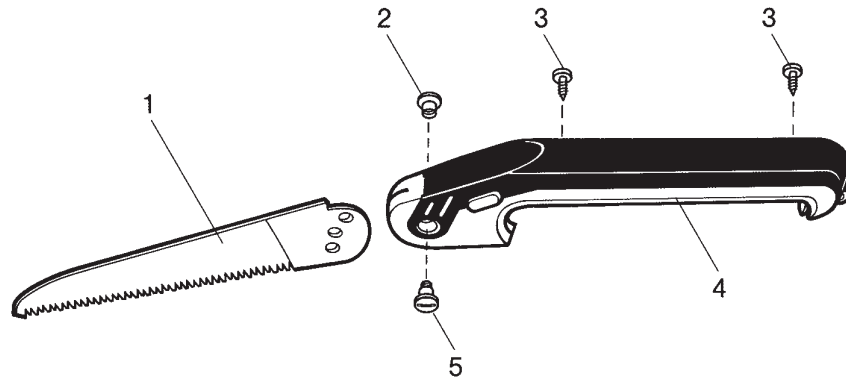

**GARDENA®**  
661 Gartensäge 520

**GARDENA®**  
662 Garten-Klappsäge 470

**GARDENA®**  
691 combisystem-Bügelsäge

Bild Nr. Picture No.	Ersatzteil-Nr. Spare Part No.	Bezeichnung	Description	Désignation
<b>Art. 660-20</b>		<b>Gartensäge 400</b> <u>bis Baujahr 2013</u> (Abb. siehe Art. 661)	<b>Gardeners Saw 400</b> <u>until 2013</u> (Picture see art. 661)	<b>Scie à élaguer 400</b> <u>jusqu'a 2013</u> (Figure voir réf. 661)
1	660-00.600.01	Sägeblatt	Saw blade	Lame de scie
3	2110-00.600.40	Blechschaube 4,2x16-C-H	Sheet metal screw 4,2x16-C-H	Vis à tôle 4,2x16-C-H
<b>Art. 661-20</b>		<b>Gartensäge 520</b> <u>bis Baujahr 2013</u>	<b>Gardeners Saw 520</b> <u>until 2013</u>	<b>Scie à élaguer 520</b> <u>jusqu'a 2013</u>
1	661-00.600.01	Sägeblatt	Saw blade	Lame de scie
3	2110-00.600.40	Blechschaube 4,2x16-C-H	Sheet metal screw 4,2x16-C-H	Vis à tôle 4,2x16-C-H
<b>Art. 662</b>		<b>Garten-Klappsäge 470</b> <u>bis Baujahr 2013</u>	<b>Gardeners Folding Saw 470</b> <u>until 2013</u>	<b>Scie à élaguer 740 repliable</b> <u>jusqu'a 2013</u>
1	660-00.600.01	Sägeblatt	Saw blade	Lame de scie
3	2110-00.600.40	Blechschaube 4,2x16-C-H	Sheet metal screw 4,2x16-C-H	Vis à tôle 4,2x16-C-H
<b>Art. 663</b>		<b>Garten-Klappsäge 340</b> <u>bis Baujahr 2013</u> (Abb. siehe Art. 662)	<b>Gardeners Folding Saw 340</b> <u>until 2013</u> (Picture see art. 662)	<b>Scie à élaguer 340 repliable</b> <u>jusqu'a 2013</u> (Figure voir réf. 662)
1	663-00.600.11	Sägeblatt	Saw blade	Lame de scie
3	2110-00.600.40	Blechschaube 4,2x16-C-H	Sheet metal screw 4,2x16-C-H	Vis à tôle 4,2x16-C-H
<b>Art. 305/664/665</b>		<b>cs-Gartensägen</b> <u>bis Baujahr 2003</u>	<b>cs-Gardeners Saw's</b> <u>until 2003</u>	<b>Scies à élaguer combisystem</b> <u>jusqu'a 2003</u>
	3519-00.830.00	Wechselgriff o. Nippel	Replacement handle	Poignée remplaçable
<b>Art. 691</b>		<b>cs-Bügelsäge</b>	<b>cs-Bow Saw</b>	<b>Scie horticole combisystem</b>
1	691-00.900.01	Verstellmutter	Adjustment nut	Écrou d'ajustable
2	691-00.900.02	Sechskantscheibe	Hexagon washer	Rondelle hexagonal
3	691-00.900.03	Rasterhülse	Locking socket	Douille d'arrêt
5	44000-00.100.38	STS Schraube 35x20	Screw STS 35x20	Vis STS 35x20
6,7	691-00.900.06	Griff, paar	Handle, pair	Poignée, paire
8	691-00.600.01	Flügelmutter M6	Wing nut M6	Écrou à oreilles M6
9	691-00.620.00	Bolzen, kpl.	Bolt cpl.	Boulon, cpl.
10	691-00.600.02	Sägeblatt (Art. 5358-20)	Saw blade (Art. 5358-20)	Lame de scie (Réf. 5358-20)
11	691-00.900.08	Aufnahmebolzen	Locating bolt	Boulon de fixation de la lame
<b>Art. 8747</b>		<b>Comfort Bügelsäge 530</b>	<b>Comfort Bow Saw 530</b>	<b>Scie à bûches 530</b>
<b>Art. 8748</b>		<b>Comfort Bügelsäge 760</b>	<b>Comfort Bow Saw 760</b>	<b>Scie à bûches 760</b>
	8748-00.900.01	Bolzen, kpl., Gewinde aussen	Bolt cpl., externally threaded	Boulon, cpl., fileté extérieurement
	8748-00.900.02	Bolzenschraube, Gewinde innen	Bolt screw, internally threaded	Boulon, fileté à l'intérieur
	8748-00.900.03	Messerschutz 760 mm	Blade protection 760 mm	Protection de lame 760 mm
	5377-00.701.00	Ersatzsägeblatt 760 (Art. 5377-20)	Spare saw blade 760 (Art. 5377-20)	Lame de scie de rech. 760 (Réf. 5377-20)
	5376-00.701.00	Ersatzsägeblatt 530 (Art. 5376-20)	Spare saw blade 530 (Art. 5376-20)	Lame de scie de rech. 530 (Réf. 5376-20)
<b>Art. 8749</b>		<b>Universalsäge</b> <u>bis Baujahr 2013</u>	<b>Universal Saw</b> <u>until 2013</u>	<b>Scie multi-usages</b> <u>jusqu'a 2013</u>
	8749-00.900.01	Sägeblatt - Holz -	Saw blade - wood -	Lame de scie - bois -
	8749-00.900.02	Sägeblatt - Metall -	Saw blade - metal -	Lame de scie - métal -
	8749-00.900.03	Sägeblatt - Kunststoff -	Saw blade - plastic -	Lame de scie - plastique -
	8749-00.900.04	Messerschutz 270 mm	Blade protection 270 mm	Protection de lame 270 mm
<b>Art. 8750</b>		<b>cs-Gartensäge</b>	<b>cs-Gardener's Saw</b>	<b>cs-Scie</b>
<b>Art. 8751</b>		<b>cs-Gartensäge gebogen</b>	<b>cs-Curved Gardener's Saw</b>	<b>cs-Scie arquée avec crochet</b>
<b>Art. 8752</b>		<b>cs-Gartensäge 560 radial</b> <u>bis Baujahr 2013</u>	<b>cs-Gardener's Saw 560 radial</b> <u>until 2013</u>	<b>cs-Scie arquée avec crochet 560</b> <u>jusqu'a 2013</u>
	8910-00.610.11	Klemmschraube schwarz, klein	Looking screw black, small	Vis de serrage noir, petit
	8751-00.710.00	Wechselgriff-Sägen+Fugenkratzer	Replacem. handle saw+patio weeder	Poignée remplac. - scie+râteau à fleurs
		Nur die aufgeführten Teile sind lieferbar!	Only the mentioned spare parts are available!	Seules les pièces indiquées sont disponibles!