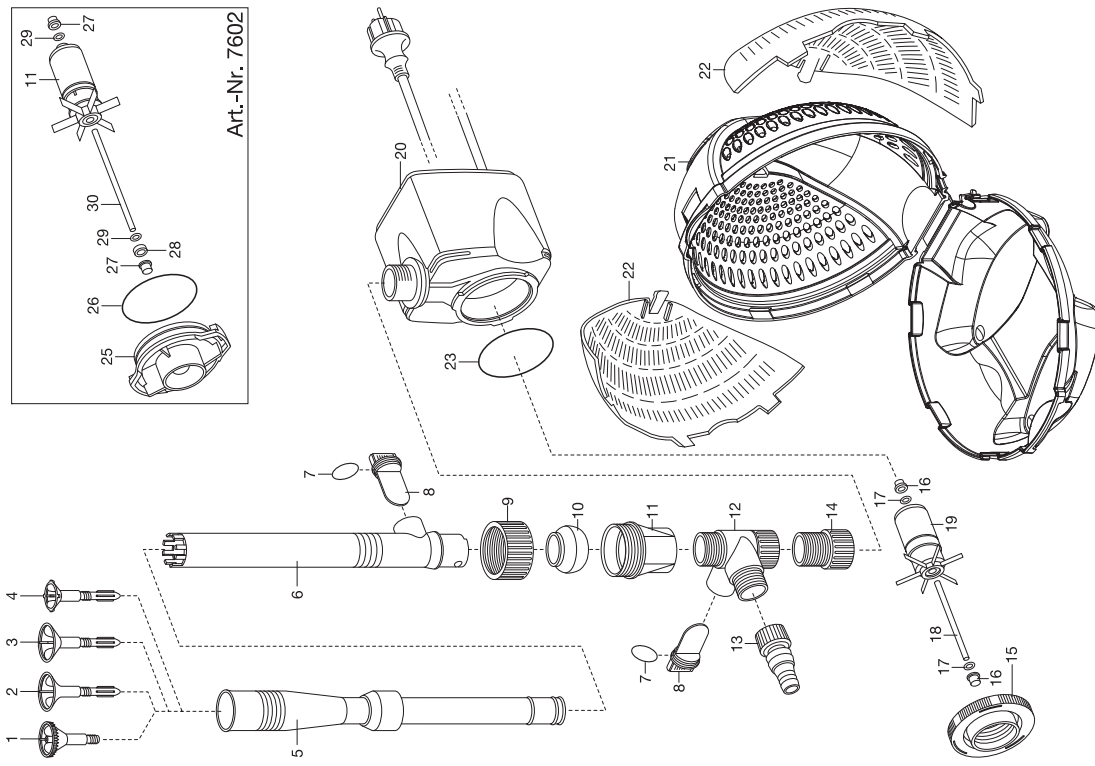

GARDENA Wasserspielpumpen-Set 1000 S Art.-Nr. 7645

GARDENA Wasserspielpumpen-Set FP 1000 Art.-Nr. 7600
 Wasserspielpumpen-Set FP 1500 Art.-Nr. 7601
 Wasserspielpumpen-Set FP 2500 Art.-Nr. 7602

Bild Nr. Picture No.	Ersatzteil-Nr. Spare Part No.	Bezeichnung	Description	Désignation
Art. 7600		Wasserspielpumpen-Set FP 1000 <u>bis Baujahr 2012</u>	Fountain Pump Set FP 1000 <u>until 2012</u>	Pompe pour jets d'eau FP 1000 - Kit <u>jusqu'a 2012</u>
1-13	7600-00.902.00	Zubehörbeutel	Accessory bag	Sachet d'accessories
13	7630-00.900.01	Universalanschluss 1/2" innen	Universal connector 1/2" inside	Embout universal 1/2" intérieur
14	7601-00.900.02	Adapter	Adapter	Adaptateur
15,23	7600-00.900.01	Pumpendeckel	Pump cap	Couvercle de pompe
15-20,23	7600-00.901.00	Pumpe, kpl.	Pump, cpl.	Pompe, cpl.
21	7872-00.900.10	Filtergehäuse	Filter case	Carter de filtre
22	7600-00.900.03	Feinfilter	Fine filter	Filtre fin
Art. 7601		Wasserspielpumpen-Set FP 1500 <u>bis Baujahr 2012</u>	Fountain Pump Set FP 1500 <u>until 2012</u>	Pompe pour jets d'eau FP 1500 - Kit <u>jusqu'a 2012</u>
15,23	7601-00.900.01	Pumpendeckel	Pump cap	Couvercle de pompe
15-20,23	7601-00.901.00	Pumpe, kpl.	Pump, cpl.	Pompe, cpl.
16-19	7887-00.900.05	Laufeinheit 1500	Movement unit 1500	Turbine 1500
		Alle anderen Teile wie bei Art. 7600	Oll other spare parts see art. 7600	Pour toutes les autres pièces, voir réf. 7600
Art. 7602		Wasserspielpumpen-Set FP 2500 <u>bis Baujahr 2012</u>	Fountain Pump Set FP 2500 <u>until 2012</u>	Pompe pour jets d'eau FP 2500 - Kit <u>jusqu'a 2012</u>
20,25-31	7602-00.901.00	Pumpe, kpl.	Pump, cpl.	Pompe, cpl.
25,26	7873-00.900.01	Pumpendeckel	Pump cap	Couvercle de pompe
25-31	7873-00.900.02	Laufeinheit 2500	Movement unit 2500	Turbine 2500
		Alle anderen Teile wie bei Art. 7600	Oll other spare parts see art. 7600	Pour toutes les autres pièces, voir réf. 7600
Art. 7644		Wasserspielpumpe-Set 500 S <u>bis Baujahr 2007</u>	Fountain Pump Set 500 S <u>until 2007</u>	Pompe pour jets d'eau 500 S <u>jusqu'a 2007</u>
2-7	7645-00.900.01	Düsensatz kpl.	Nozzle set cpl.	Kit buses, cpl.
14	7648-00.900.01	Laufeinheit 750/750 E	Movement unit 750/750 E	Turbine 750/750 E
		Abbildung siehe Art. 7645	Picture see Art. 7645	Figure voir réf. 7645
Art. 7645		Wasserspielpumpe-Set 1000 S <u>bis Baujahr 2007</u>	Fountain Pump Set 1000 S <u>until 2007</u>	Pompe pour jets d'eau 1000 S <u>jusqu'a 2007</u>
1	7651-00.900.02	Pumpendeckel 1000 E - Index B -	Pump cap 1000 E - Index B -	Couvercle de pompe 1000 E - Index B -
2-7	7645-00.900.01	Düsensatz kpl.	Nozzle set cpl.	Kit buses, cpl.
12	7855-00.900.02	O-Ring 45x2	O-ring 45x2	Joint torique 45x2
13,14,15	7645-00.900.04	Laufeinheit 1000	Movement unit 1000	Turbine 1000
		Nur die aufgeführten Teile sind lieferbar!	Only the mentioned spare parts are available!	Seules les pièces indiquées sont disponibles!