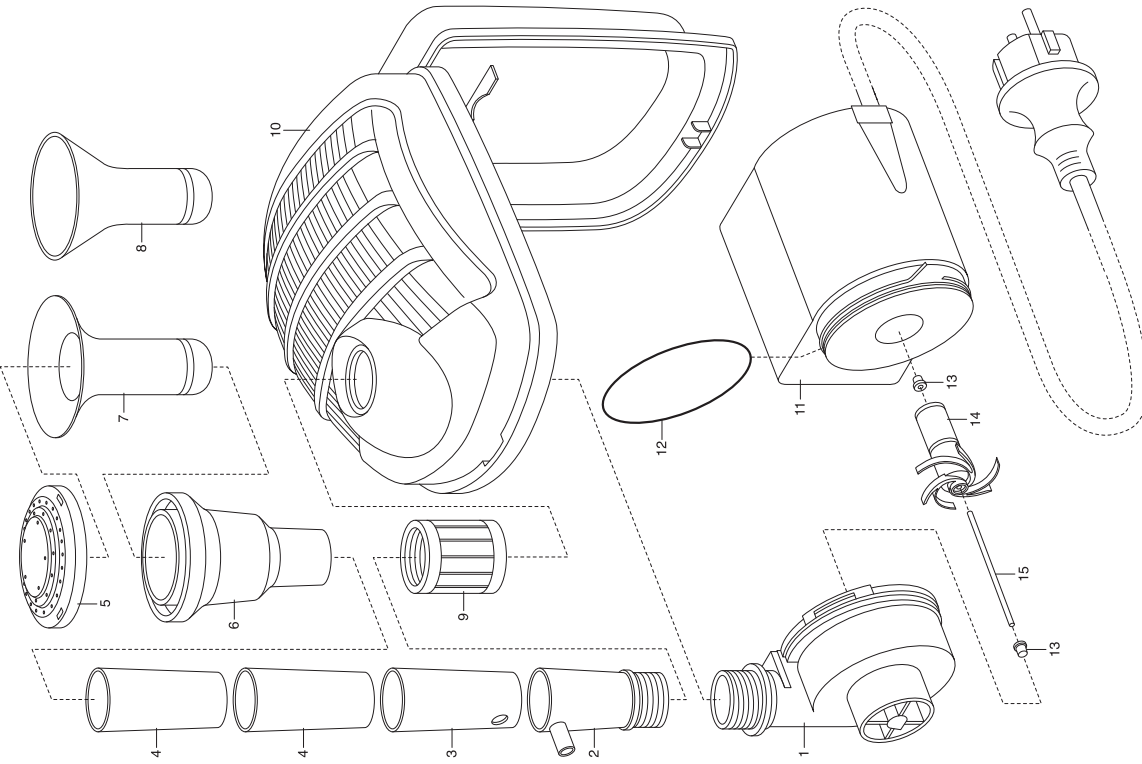

GARDENA Wasserspielpumpen-Set 1000 S Art.-Nr. 7645

GARDENA Wasserspielpumpen-Set FP 1000 Art.-Nr. 7600
 Wasserspielpumpen-Set FP 1500 Art.-Nr. 7601
 Wasserspielpumpen-Set FP 2500 Art.-Nr. 7602

Bild Nr. Picture No.	Ersatzteil-Nr. Spare Part No.	Bezeichnung	Description	Désignation
Art. 7600		Wasserspielpumpen-Set FP 1000 <u>bis Baujahr 2012</u>	Fountain Pump Set FP 1000 <u>until 2012</u>	Pompe pour jets d'eau FP 1000 - Kit <u>jusqu'a 2012</u>
1-13	7600-00.902.00	Zubehörbeutel	Accessory bag	Sachet d'accessories
13	7630-00.900.01	Universalanschluss 1/2" innen	Universal connector 1/2" inside	Embout universal 1/2" intérieur
14	7601-00.900.02	Adapter	Adapter	Adaptateur
15,23	7600-00.900.01	Pumpendeckel	Pump cap	Couvercle de pompe
15-20,23	7600-00.901.00	Pumpe, kpl.	Pump, cpl.	Pompe, cpl.
21	7872-00.900.10	Filtergehäuse	Filter case	Carter de filtre
22	7600-00.900.03	Feinfilter	Fine filter	Filtre fin
Art. 7601		Wasserspielpumpen-Set FP 1500 <u>bis Baujahr 2012</u>	Fountain Pump Set FP 1500 <u>until 2012</u>	Pompe pour jets d'eau FP 1500 - Kit <u>jusqu'a 2012</u>
15,23	7601-00.900.01	Pumpendeckel	Pump cap	Couvercle de pompe
15-20,23	7601-00.901.00	Pumpe, kpl.	Pump, cpl.	Pompe, cpl.
16-19	7887-00.900.05	Laufeinheit 1500	Movement unit 1500	Turbine 1500
		Alle anderen Teile wie bei Art. 7600	Oll other spare parts see art. 7600	Pour toutes les autres pièces, voir réf. 7600
Art. 7602		Wasserspielpumpen-Set FP 2500 <u>bis Baujahr 2012</u>	Fountain Pump Set FP 2500 <u>until 2012</u>	Pompe pour jets d'eau FP 2500 - Kit <u>jusqu'a 2012</u>
20,25-31	7602-00.901.00	Pumpe, kpl.	Pump, cpl.	Pompe, cpl.
25,26	7873-00.900.01	Pumpendeckel	Pump cap	Couvercle de pompe
25-31	7873-00.900.02	Laufeinheit 2500	Movement unit 2500	Turbine 2500
		Alle anderen Teile wie bei Art. 7600	Oll other spare parts see art. 7600	Pour toutes les autres pièces, voir réf. 7600
Art. 7644		Wasserspielpumpe-Set 500 S <u>bis Baujahr 2007</u>	Fountain Pump Set 500 S <u>until 2007</u>	Pompe pour jets d'eau 500 S <u>jusqu'a 2007</u>
2-7	7645-00.900.01	Düsensatz kpl.	Nozzle set cpl.	Kit buses, cpl.
14	7648-00.900.01	Laufeinheit 750/750 E	Movement unit 750/750 E	Turbine 750/750 E
		Abbildung siehe Art. 7645	Picture see Art. 7645	Figure voir réf. 7645
Art. 7645		Wasserspielpumpe-Set 1000 S <u>bis Baujahr 2007</u>	Fountain Pump Set 1000 S <u>until 2007</u>	Pompe pour jets d'eau 1000 S <u>jusqu'a 2007</u>
1	7651-00.900.02	Pumpendeckel 1000 E - Index B -	Pump cap 1000 E - Index B -	Couvercle de pompe 1000 E - Index B -
2-7	7645-00.900.01	Düsensatz kpl.	Nozzle set cpl.	Kit buses, cpl.
12	7855-00.900.02	O-Ring 45x2	O-ring 45x2	Joint torique 45x2
13,14,15	7645-00.900.04	Laufeinheit 1000	Movement unit 1000	Turbine 1000
		Nur die aufgeführten Teile sind lieferbar!	Only the mentioned spare parts are available!	Seules les pièces indiquées sont disponibles!