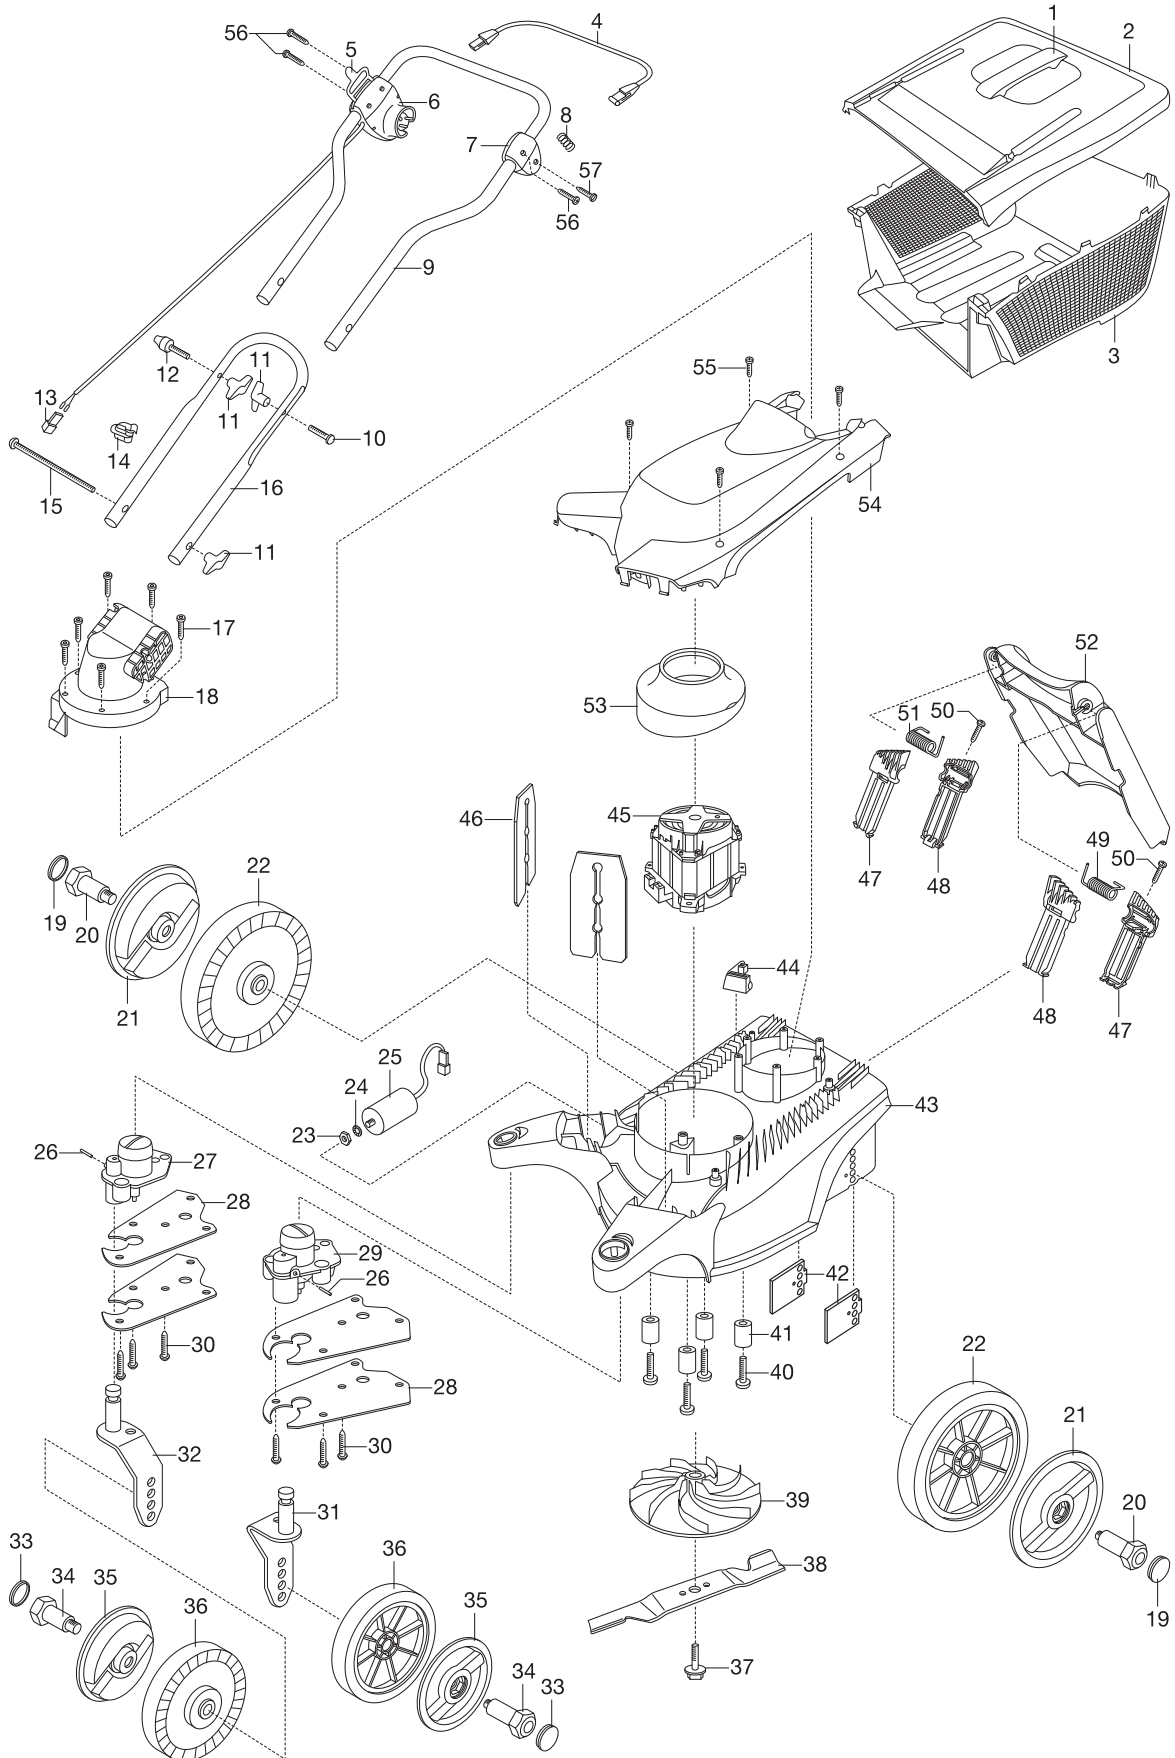

GARDENA Elektro-Rasenmäher 34 E basic Move Art.-Nr. 4032-20

Bild Nr. Picture No.	Ersatzteil-Nr. Spare Part No.	Bezeichnung	Description	Désignation
-------------------------	----------------------------------	-------------	-------------	-------------