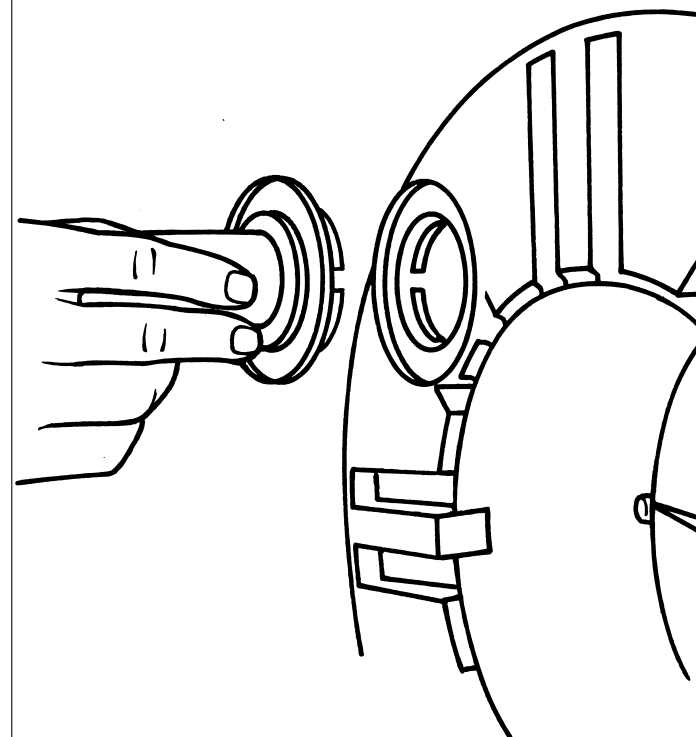

Nota bene:

Prima del gelo ricoverare l'avvolgitubo a muro in luogo protetto.

Rulli di guida supplementari (art. 2651) sono acquistabili presso i rivenditori GARDENA.

In caso di reclamo rivolgersi direttamente a un centro assistenza GARDENA.

E

Montaje:

El montaje se efectua según el orden de las ilustraciones.

1. Poner la manivela (hasta oír un click).
2. Atornillar el soporte a la pared.
3. Atornillar la guía para la manguera a la pared (dibujo 3a) o sobre una de las esquinas de la casa (dibujo 3b).

Indicación:

En tiempo de heladas, es aconsejable guardar el portamangueras en un lugar protegido.

Puede encontrar las guías de manguera en los distribuidores de GARDENA (art. no. 2651).

Para posibles reclamaciones dirigirse directamente a uno de los servicios GARDENA.

P

Montagem:

Os diferentes passos estão ilustrados nas figuras.

1. Fixar a manivela (encaixe perceptível).
2. Aparafusar o suporte à parede.
3. Aparafusar o guia da mangueira à parede (fig. 3a) ou numa esquina da casa (fig. 3b).

Precauções:

Antes da época de gelo se instalar, armazene o Porta Mangueiras em local protegido do frio.

Os guias de mangueira poderão ser adquiridos em um dos representantes GARDENA (Art. no. 2651).

Em caso de eventuais reclamações, queira dirigir-se directamente a um dos Postos de Assistência GARDENA.

1