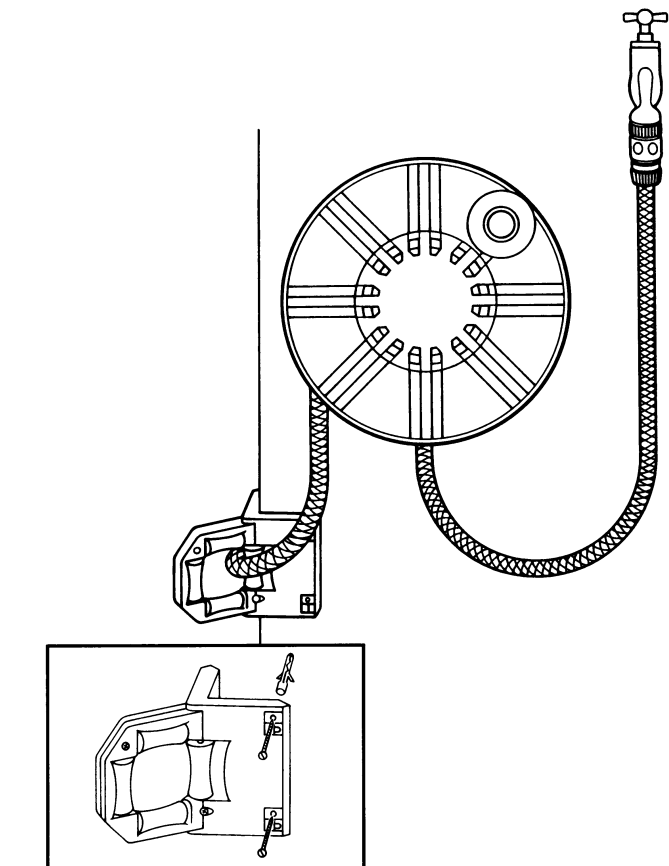

D

Montage:

Der Zusammenbau erfolgt entsprechend der Bildfolge.

1. Handkurbel aufstecken (rastet hörbar ein).
2. Wandhalter an die Wand schrauben.
3. Schlauchführungsrolle an die Wand schrauben (Bild 3a) oder an ein Hauseck schrauben (Bild 3b).

Hinweise:

Vor Einbruch der Frostperiode ist der Wandschlauchträger frostsicher zu lagern.

Sie erhalten zusätzliche Schlauchführungsrollen (Art.-Nr. 2651) bei Ihrem GARDENA Händler.

Bei eventuellen Reklamationen wenden Sie sich bitte direkt an eine der GARDENA Servicestellen.

GB

Assembly:

Assembly according to the pictures.

1. Insert rewind handle, you will hear a "click" if it is fitted properly.
2. Screw the bracket on the wall.
3. Screw the hose guide on the wall (picture 3a) or onto the corner of a wall (picture 3b).

Tip:

Store your Hose Reel in a place protected from frost before the frosty season begins.

You can order extra Hose Guides (Art. No. 2651) from your GARDENA dealer.

If you have any complaints, please turn directly to one of GARDENA's service stations.

F

Montage:

Pour le montage de ce dévidoir mural, reportez vous aux schémas explicatifs ci-joints.

1. Enfoncez la manivelle à fond, jusqu'au déclic.
2. Visser le support sur le mur.
3. Visser le guide-tuyau soit le mur (photo 3a), soit sur l'arête de la maison (photo 3b).

Conseils :

Avant l'hiver, rangez votre dévidoir mural dans un endroit sec, à l'abri du gel.

Vous pouvez vous procurer d'autres guides-tuyau chez les revendeurs GARDENA (réf. 2651).

Pour toute réclamation, prière de s'adresser au Service Après-Vente GARDENA.

NL

Montage:

Monteren volgens afbeeldingen.

1. Handzwengel erop steken (klikt hoorbaar vast).
2. Muurhouder op de muur bevestigen.
3. Slanggeleider op de muur (afbeelding 3a) of op een hoek (afbeelding 3b) bevestigen.

Tip: