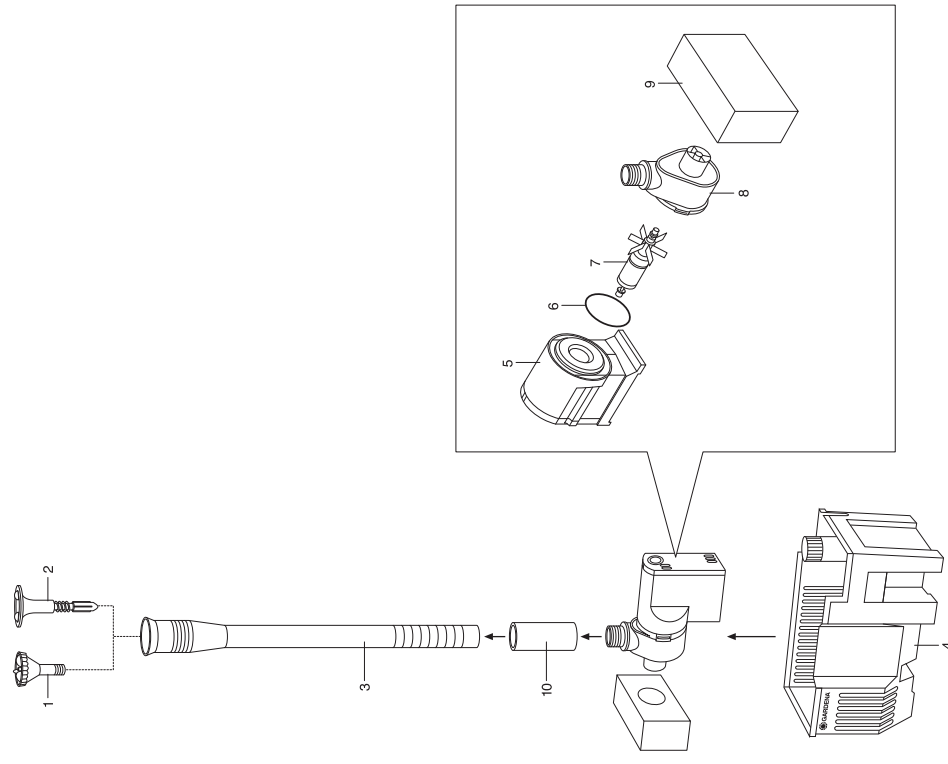

Art.-Nr. 7849
 Art.-Nr. 7850
 Art.-Nr. 7852
 Art.-Nr. 7855
 Art.-Nr. 7856
 Art.-Nr. 7858
 Art.-Nr. 7859

GARDENA Wasserspielpumpen-Set W 600/2
 Wasserspielpumpen-Set W 800/2

Art.-Nr. 7846
 Art.-Nr. 7848

Bild Nr. Picture No.	Ersatzteil-Nr. Spare Part No.	Bezeichnung	Description	Désignation
Art. 7846		Wasserspielpumpen-Set WP 600/2	Fountain pump set WP 600/2	Pompe pour jets d'eau-Kit WP 600/2
Art. 7848		Wasserspielpumpen-Set WP 800/2 <u>bis Baujahr 2003</u>	Fountain pump set WP 800/2 <u>until 2003</u>	Pompe pour jets d'eau-Kit WP 800/2 <u>jusqu'a 2003</u>
1-3,10	7846-00.900.01	Düsen-Set, kpl.	Nozzle set, cpl.	Kit buses, cpl.
6	7837-00.900.02	O-Ring 36x2	O-ring 36x2	Joint torique 36x2
9	7846-00.900.05	Filterschaum 600/800	Filter sponge 600/800	Filtre en mousse 600/800
Art. 7849		Wasserspielpumpen-Set WP 600 <u>bis Baujahr 2004</u>	Fountain Pump Set WP 600 <u>until 2004</u>	Pompe pour jets d'eau, kit cpl. WP 600 <u>jusqu'a 2004</u>
Art. 7850		Wasserspielpumpen-Set WP 600/12V <u>bis Baujahr 2003</u>	Fountain Pump Set WP 600/12V <u>until 2003</u>	Pompe pour jets d'eau, kit cpl. WP 600/12V <u>jusqu'a 2003</u>
Art. 7852		Wasserspielpumpen-Set WP 900 <u>bis Baujahr 2003</u>	Fountain Pump Set WP 900 <u>until 2003</u>	Pompe pour jets d'eau, kit cpl. WP 900 <u>jusqu'a 2003</u>
1	7814-00.600.00	Kaskade 3/4"	Cascade 3/4"	Cascade 3/4"
2	7884-00.600.00	Teleskoprohr 3/4"	Telescope tube 3/4"	Tube prolongateur 3/4"
5	7837-00.900.02	O-Ring 36x2	O-ring 36x2	Joint torique 36x2
6	7837-00.900.03	Laufeinheit 600 (für Art. 7849 / 7850)	Movement unit 600 (for Art. 7849 / 7850)	Turbine 600 (pour Réf. 7849 / 7850)
8	5622-00.600.57	O-Ring 27x2,5	O-ring 27x2,5	Joint torique 27x2,5
10	1597-00.610.06	O-Ring 21,5x1,5	O-ring 21,5x1,5	Joint torique 21,5x1,5
12	1121-00.000.01	Flachdichtung 25,1/16x3	Washer 25,1/16x3	Joint plat 25,1/16x3
12,13	803-00.613.00	Endkappe, vollst. 3/4" anthrazit	End cap, cpl. 3/4" anthracite	Bouchon terminal, cpl. 3/4" anthracite
Art. 7855		Wasserspielpumpen-Set WP 1200 <u>bis Baujahr 2004</u>	Fountain Pump Set WP 1200 <u>until 2004</u>	Pompe pour jets d'eau, kit cpl. WP 1200 <u>jusqu'a 2004</u>
Art. 7856		Wasserspielpump.-Set WP 1200/12V <u>bis Baujahr 2003</u>	Fountain Pump Set WP 1200/12V <u>until 2003</u>	Pompe pour jets d'eau, kit cpl. WP 1200/12V <u>jusqu'a 2003</u>
5	7855-00.900.02	O-Ring 45x2	O-ring 45x2	Joint torique 45x2
6	7855-00.900.03	Laufeinheit 1200 - Index A -	Movement unit 1200 - Index A -	Turbine 1200 - Index A -
14	7855-00.900.05	Filterschaum	Filter sponge	Filtre en mousse
		Alle anderen Teile wie bei Art. 7849	All other spare parts see art. 7849	Pour toutes les autres pièces, voir réf. 7849
Art. 7858		Wasserspielpumpen-Set WP 1800 <u>bis Baujahr 2003</u>	Fountain Pump Set WP 1800 <u>until 2003</u>	Pompe pour jets d'eau, kit cpl. WP 1800 <u>jusqu'a 2003</u>
6	7858-00.900.01	Laufeinheit 1800 E - Index A -	Movement unit 1800 E - Index A -	Turbine 1800 E - Index A -
		Alle anderen Teile wie bei Art. 7849 + 7855	All other spare parts see art. 7849 + 7855	Pour toutes les autres pièces, voir réf. 7849+7855
Art. 7859		Wasserspielpumpen-Set WP 2500 <u>bis Baujahr 2003</u>	Fountain Pump Set WP 2500 <u>until 2003</u>	Pompe pour jets d'eau, kit cpl. WP 2500 <u>jusqu'a 2003</u>
6	7859-00.900.01	Laufeinheit 2500	Movement unit 2500	Turbine 2500
		Alle anderen Teile wie bei Art. 7849 + 7855	All other spare parts see art. 7849 + 7855	Pour toutes les autres pièces, voir réf. 7849+7855
		Nur die aufgeführten Teile sind lieferbar!	Only the mentioned spare parts are available!	Seules les pièces indiquées sont disponibles!