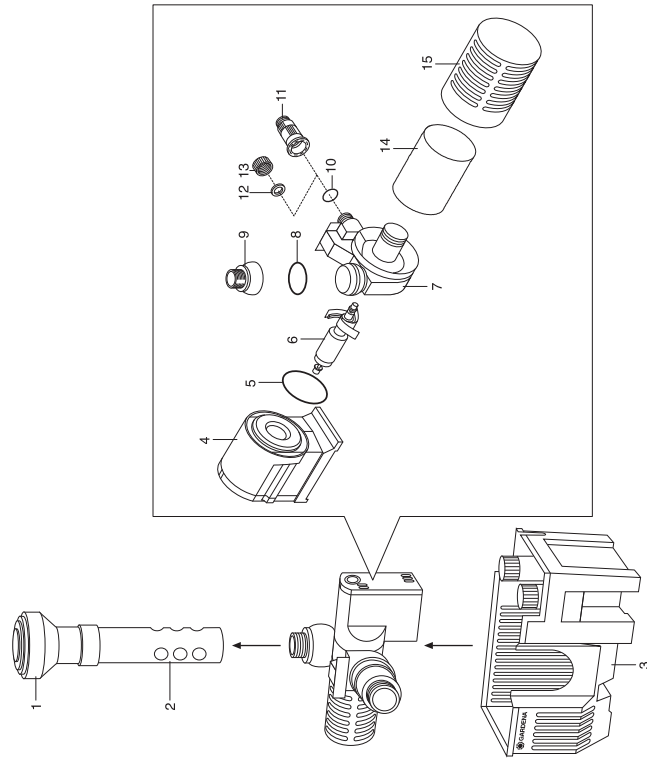

Art.-Nr. 7849
 Art.-Nr. 7850
 Art.-Nr. 7852
 Art.-Nr. 7855
 Art.-Nr. 7856
 Art.-Nr. 7858
 Art.-Nr. 7859

GARDENA Wasserspielpumpen-Set W 600/2
 Wasserspielpumpen-Set W 800/2

Art.-Nr. 7846
 Art.-Nr. 7848

Bild Nr. Picture No.	Ersatzteil-Nr. Spare Part No.	Bezeichnung	Description	Désignation
Art. 7846		Wasserspielpumpen-Set WP 600/2	Fountain pump set WP 600/2	Pompe pour jets d'eau-Kit WP 600/2
Art. 7848		Wasserspielpumpen-Set WP 800/2 <u>bis Baujahr 2003</u>	Fountain pump set WP 800/2 <u>until 2003</u>	Pompe pour jets d'eau-Kit WP 800/2 <u>jusqu'a 2003</u>
1-3,10	7846-00.900.01	Düsen-Set, kpl.	Nozzle set, cpl.	Kit buses, cpl.
6	7837-00.900.02	O-Ring 36x2	O-ring 36x2	Joint torique 36x2
9	7846-00.900.05	Filterschaum 600/800	Filter sponge 600/800	Filtre en mousse 600/800
Art. 7849		Wasserspielpumpen-Set WP 600 <u>bis Baujahr 2004</u>	Fountain Pump Set WP 600 <u>until 2004</u>	Pompe pour jets d'eau, kit cpl. WP 600 <u>jusqu'a 2004</u>
Art. 7850		Wasserspielpumpen-Set WP 600/12V <u>bis Baujahr 2003</u>	Fountain Pump Set WP 600/12V <u>until 2003</u>	Pompe pour jets d'eau, kit cpl. WP 600/12V <u>jusqu'a 2003</u>
Art. 7852		Wasserspielpumpen-Set WP 900 <u>bis Baujahr 2003</u>	Fountain Pump Set WP 900 <u>until 2003</u>	Pompe pour jets d'eau, kit cpl. WP 900 <u>jusqu'a 2003</u>
1	7814-00.600.00	Kaskade 3/4"	Cascade 3/4"	Cascade 3/4"
2	7884-00.600.00	Teleskoprohr 3/4"	Telescope tube 3/4"	Tube prolongateur 3/4"
5	7837-00.900.02	O-Ring 36x2	O-ring 36x2	Joint torique 36x2
6	7837-00.900.03	Laufeinheit 600 (für Art. 7849 / 7850)	Movement unit 600 (for Art. 7849 / 7850)	Turbine 600 (pour Réf. 7849 / 7850)
8	5622-00.600.57	O-Ring 27x2,5	O-ring 27x2,5	Joint torique 27x2,5
10	1597-00.610.06	O-Ring 21,5x1,5	O-ring 21,5x1,5	Joint torique 21,5x1,5
12	1121-00.000.01	Flachdichtung 25,1/16x3	Washer 25,1/16x3	Joint plat 25,1/16x3
12,13	803-00.613.00	Endkappe, vollst. 3/4" anthrazit	End cap, cpl. 3/4" anthracite	Bouchon terminal, cpl. 3/4" anthracite
Art. 7855		Wasserspielpumpen-Set WP 1200 <u>bis Baujahr 2004</u>	Fountain Pump Set WP 1200 <u>until 2004</u>	Pompe pour jets d'eau, kit cpl. WP 1200 <u>jusqu'a 2004</u>
Art. 7856		Wasserspielpump.-Set WP 1200/12V <u>bis Baujahr 2003</u>	Fountain Pump Set WP 1200/12V <u>until 2003</u>	Pompe pour jets d'eau, kit cpl. WP 1200/12V <u>jusqu'a 2003</u>
5	7855-00.900.02	O-Ring 45x2	O-ring 45x2	Joint torique 45x2
6	7855-00.900.03	Laufeinheit 1200 - Index A -	Movement unit 1200 - Index A -	Turbine 1200 - Index A -
14	7855-00.900.05	Filterschaum	Filter sponge	Filtre en mousse
		Alle anderen Teile wie bei Art. 7849	All other spare parts see art. 7849	Pour toutes les autres pièces, voir réf. 7849
Art. 7858		Wasserspielpumpen-Set WP 1800 <u>bis Baujahr 2003</u>	Fountain Pump Set WP 1800 <u>until 2003</u>	Pompe pour jets d'eau, kit cpl. WP 1800 <u>jusqu'a 2003</u>
6	7858-00.900.01	Laufeinheit 1800 E - Index A -	Movement unit 1800 E - Index A -	Turbine 1800 E - Index A -
		Alle anderen Teile wie bei Art. 7849 + 7855	All other spare parts see art. 7849 + 7855	Pour toutes les autres pièces, voir réf. 7849+7855
Art. 7859		Wasserspielpumpen-Set WP 2500 <u>bis Baujahr 2003</u>	Fountain Pump Set WP 2500 <u>until 2003</u>	Pompe pour jets d'eau, kit cpl. WP 2500 <u>jusqu'a 2003</u>
6	7859-00.900.01	Laufeinheit 2500	Movement unit 2500	Turbine 2500
		Alle anderen Teile wie bei Art. 7849 + 7855	All other spare parts see art. 7849 + 7855	Pour toutes les autres pièces, voir réf. 7849+7855
		Nur die aufgeführten Teile sind lieferbar!	Only the mentioned spare parts are available!	Seules les pièces indiquées sont disponibles!