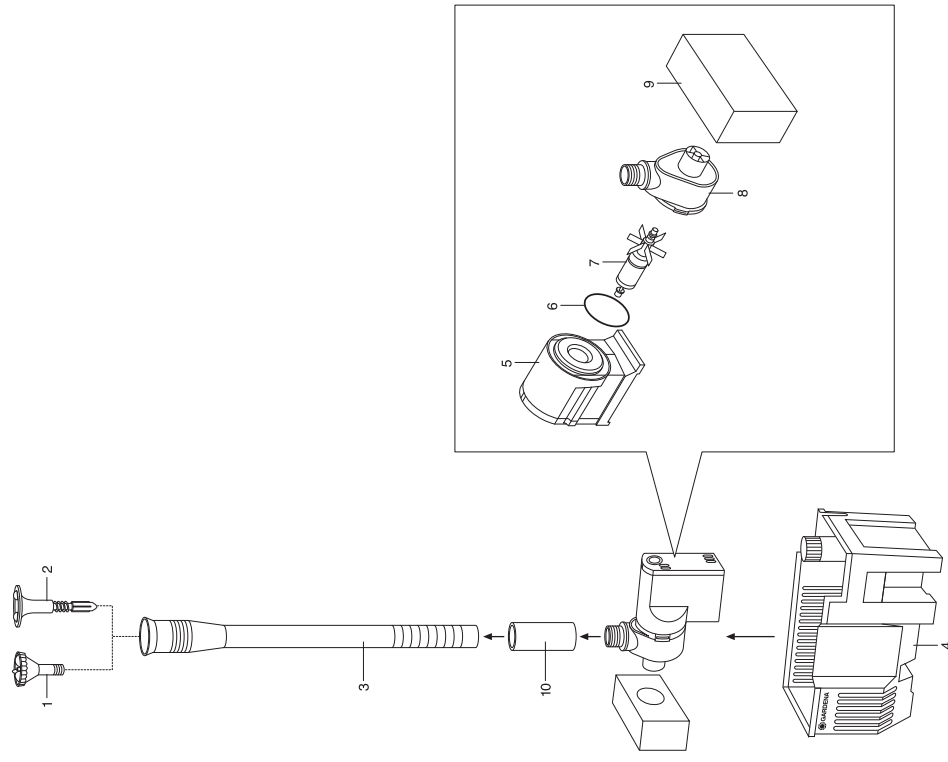

Art.-Nr. 7849
 Art.-Nr. 7850
 Art.-Nr. 7852
 Art.-Nr. 7855
 Art.-Nr. 7856
 Art.-Nr. 7858
 Art.-Nr. 7859

GARDENA Wasserspielpumpen-Set W 600/2
 Wasserspielpumpen-Set W 800/2

Art.-Nr. 7846
 Art.-Nr. 7848

Bild Nr. Picture No.	Ersatzteil-Nr. Spare Part No.	Bezeichnung	Description	Désignation
Art. 7846		Wasserspielpumpen-Set WP 600/2	Fountain pump set WP 600/2	Pompe pour jets d'eau-Kit WP 600/2
Art. 7848		Wasserspielpumpen-Set WP 800/2 <u>bis Baujahr 2003</u>	Fountain pump set WP 800/2 <u>until 2003</u>	Pompe pour jets d'eau-Kit WP 800/2 <u>jusqu'a 2003</u>
1-3,10	7846-00.900.01	Düsen-Set, kpl.	Nozzle set, cpl.	Kit buses, cpl.
6	7837-00.900.02	O-Ring 36x2	O-ring 36x2	Joint torique 36x2
9	7846-00.900.05	Filterschaum 600/800	Filter sponge 600/800	Filtre en mousse 600/800
Art. 7849		Wasserspielpumpen-Set WP 600 <u>bis Baujahr 2004</u>	Fountain Pump Set WP 600 <u>until 2004</u>	Pompe pour jets d'eau, kit cpl. WP 600 <u>jusqu'a 2004</u>
Art. 7850		Wasserspielpumpen-Set WP 600/12V <u>bis Baujahr 2003</u>	Fountain Pump Set WP 600/12V <u>until 2003</u>	Pompe pour jets d'eau, kit cpl. WP 600/12V <u>jusqu'a 2003</u>
Art. 7852		Wasserspielpumpen-Set WP 900 <u>bis Baujahr 2003</u>	Fountain Pump Set WP 900 <u>until 2003</u>	Pompe pour jets d'eau, kit cpl. WP 900 <u>jusqu'a 2003</u>
1	7814-00.600.00	Kaskade 3/4"	Cascade 3/4"	Cascade 3/4"
2	7884-00.600.00	Teleskoprohr 3/4"	Telescope tube 3/4"	Tube prolongateur 3/4"
5	7837-00.900.02	O-Ring 36x2	O-ring 36x2	Joint torique 36x2
6	7837-00.900.03	Laufeinheit 600 (für Art. 7849 / 7850)	Movement unit 600 (for Art. 7849 / 7850)	Turbine 600 (pour Réf. 7849 / 7850)
8	5622-00.600.57	O-Ring 27x2,5	O-ring 27x2,5	Joint torique 27x2,5
10	1597-00.610.06	O-Ring 21,5x1,5	O-ring 21,5x1,5	Joint torique 21,5x1,5
12	1121-00.000.01	Flachdichtung 25,1/16x3	Washer 25,1/16x3	Joint plat 25,1/16x3
12,13	803-00.613.00	Endkappe, vollst. 3/4" anthrazit	End cap, cpl. 3/4" anthracite	Bouchon terminal, cpl. 3/4" anthracite
Art. 7855		Wasserspielpumpen-Set WP 1200 <u>bis Baujahr 2004</u>	Fountain Pump Set WP 1200 <u>until 2004</u>	Pompe pour jets d'eau, kit cpl. WP 1200 <u>jusqu'a 2004</u>
Art. 7856		Wasserspielpump.-Set WP 1200/12V <u>bis Baujahr 2003</u>	Fountain Pump Set WP 1200/12V <u>until 2003</u>	Pompe pour jets d'eau, kit cpl. WP 1200/12V <u>jusqu'a 2003</u>
5	7855-00.900.02	O-Ring 45x2	O-ring 45x2	Joint torique 45x2
6	7855-00.900.03	Laufeinheit 1200 - Index A -	Movement unit 1200 - Index A -	Turbine 1200 - Index A -
14	7855-00.900.05	Filterschaum	Filter sponge	Filtre en mousse
		Alle anderen Teile wie bei Art. 7849	All other spare parts see art. 7849	Pour toutes les autres pièces, voir réf. 7849
Art. 7858		Wasserspielpumpen-Set WP 1800 <u>bis Baujahr 2003</u>	Fountain Pump Set WP 1800 <u>until 2003</u>	Pompe pour jets d'eau, kit cpl. WP 1800 <u>jusqu'a 2003</u>
6	7858-00.900.01	Laufeinheit 1800 E - Index A -	Movement unit 1800 E - Index A -	Turbine 1800 E - Index A -
		Alle anderen Teile wie bei Art. 7849 + 7855	All other spare parts see art. 7849 + 7855	Pour toutes les autres pièces, voir réf. 7849+7855
Art. 7859		Wasserspielpumpen-Set WP 2500 <u>bis Baujahr 2003</u>	Fountain Pump Set WP 2500 <u>until 2003</u>	Pompe pour jets d'eau, kit cpl. WP 2500 <u>jusqu'a 2003</u>
6	7859-00.900.01	Laufeinheit 2500	Movement unit 2500	Turbine 2500
		Alle anderen Teile wie bei Art. 7849 + 7855	All other spare parts see art. 7849 + 7855	Pour toutes les autres pièces, voir réf. 7849+7855
		Nur die aufgeführten Teile sind lieferbar!	Only the mentioned spare parts are available!	Seules les pièces indiquées sont disponibles!