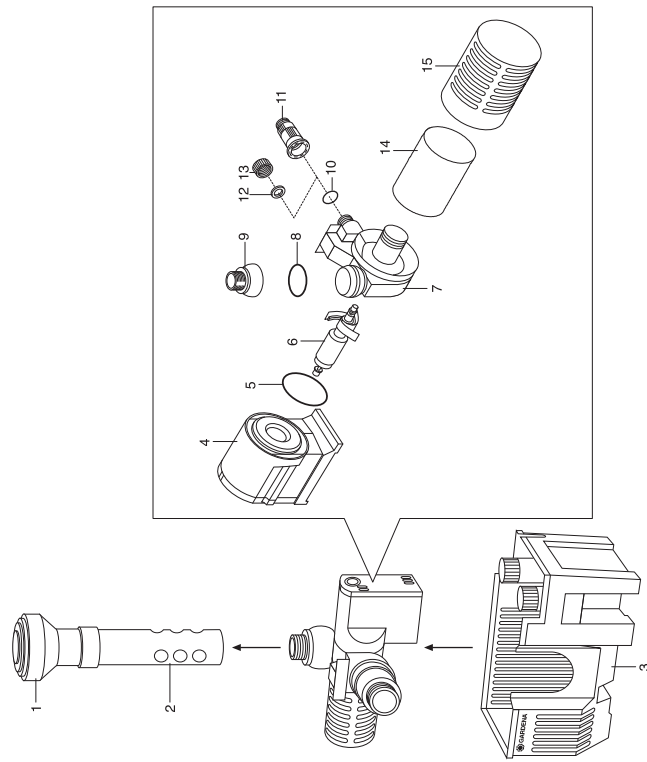

Art.-Nr. 7849
 Art.-Nr. 7850
 Art.-Nr. 7852
 Art.-Nr. 7855
 Art.-Nr. 7856
 Art.-Nr. 7858
 Art.-Nr. 7859

GARDENA Wasserspielpumpen-Set W 600/2
 Wasserspielpumpen-Set W 800/2

Art.-Nr. 7846
 Art.-Nr. 7848

Bild Nr. Picture No.	Ersatzteil-Nr. Spare Part No.	Bezeichnung	Description	Désignation
Art. 7846		Wasserspielpumpen-Set WP 600/2	Fountain pump set WP 600/2	Pompe pour jets d'eau-Kit WP 600/2
Art. 7848		Wasserspielpumpen-Set WP 800/2 <u>bis Baujahr 2003</u>	Fountain pump set WP 800/2 <u>until 2003</u>	Pompe pour jets d'eau-Kit WP 800/2 <u>jusqu'a 2003</u>
1-3,10	7846-00.900.01	Düsen-Set, kpl.	Nozzle set, cpl.	Kit buses, cpl.
6	7837-00.900.02	O-Ring 36x2	O-ring 36x2	Joint torique 36x2
9	7846-00.900.05	Filterschaum 600/800	Filter sponge 600/800	Filtre en mousse 600/800
Art. 7849		Wasserspielpumpen-Set WP 600 <u>bis Baujahr 2004</u>	Fountain Pump Set WP 600 <u>until 2004</u>	Pompe pour jets d'eau, kit cpl. WP 600 <u>jusqu'a 2004</u>
Art. 7850		Wasserspielpumpen-Set WP 600/12V <u>bis Baujahr 2003</u>	Fountain Pump Set WP 600/12V <u>until 2003</u>	Pompe pour jets d'eau, kit cpl. WP 600/12V <u>jusqu'a 2003</u>
Art. 7852		Wasserspielpumpen-Set WP 900 <u>bis Baujahr 2003</u>	Fountain Pump Set WP 900 <u>until 2003</u>	Pompe pour jets d'eau, kit cpl. WP 900 <u>jusqu'a 2003</u>
1	7814-00.600.00	Kaskade 3/4"	Cascade 3/4"	Cascade 3/4"
2	7884-00.600.00	Teleskoprohr 3/4"	Telescope tube 3/4"	Tube prolongateur 3/4"
5	7837-00.900.02	O-Ring 36x2	O-ring 36x2	Joint torique 36x2
6	7837-00.900.03	Laufeinheit 600 (für Art. 7849 / 7850)	Movement unit 600 (for Art. 7849 / 7850)	Turbine 600 (pour Réf. 7849 / 7850)
8	5622-00.600.57	O-Ring 27x2,5	O-ring 27x2,5	Joint torique 27x2,5
10	1597-00.610.06	O-Ring 21,5x1,5	O-ring 21,5x1,5	Joint torique 21,5x1,5
12	1121-00.000.01	Flachdichtung 25,1/16x3	Washer 25,1/16x3	Joint plat 25,1/16x3
12,13	803-00.613.00	Endkappe, vollst. 3/4" anthrazit	End cap, cpl. 3/4" anthracite	Bouchon terminal, cpl. 3/4" anthracite
Art. 7855		Wasserspielpumpen-Set WP 1200 <u>bis Baujahr 2004</u>	Fountain Pump Set WP 1200 <u>until 2004</u>	Pompe pour jets d'eau, kit cpl. WP 1200 <u>jusqu'a 2004</u>
Art. 7856		Wasserspielpump.-Set WP 1200/12V <u>bis Baujahr 2003</u>	Fountain Pump Set WP 1200/12V <u>until 2003</u>	Pompe pour jets d'eau, kit cpl. WP 1200/12V <u>jusqu'a 2003</u>
5	7855-00.900.02	O-Ring 45x2	O-ring 45x2	Joint torique 45x2
6	7855-00.900.03	Laufeinheit 1200 - Index A -	Movement unit 1200 - Index A -	Turbine 1200 - Index A -
14	7855-00.900.05	Filterschaum	Filter sponge	Filtre en mousse
		Alle anderen Teile wie bei Art. 7849	All other spare parts see art. 7849	Pour toutes les autres pièces, voir réf. 7849
Art. 7858		Wasserspielpumpen-Set WP 1800 <u>bis Baujahr 2003</u>	Fountain Pump Set WP 1800 <u>until 2003</u>	Pompe pour jets d'eau, kit cpl. WP 1800 <u>jusqu'a 2003</u>
6	7858-00.900.01	Laufeinheit 1800 E - Index A -	Movement unit 1800 E - Index A -	Turbine 1800 E - Index A -
		Alle anderen Teile wie bei Art. 7849 + 7855	All other spare parts see art. 7849 + 7855	Pour toutes les autres pièces, voir réf. 7849+7855
Art. 7859		Wasserspielpumpen-Set WP 2500 <u>bis Baujahr 2003</u>	Fountain Pump Set WP 2500 <u>until 2003</u>	Pompe pour jets d'eau, kit cpl. WP 2500 <u>jusqu'a 2003</u>
6	7859-00.900.01	Laufeinheit 2500	Movement unit 2500	Turbine 2500
		Alle anderen Teile wie bei Art. 7849 + 7855	All other spare parts see art. 7849 + 7855	Pour toutes les autres pièces, voir réf. 7849+7855
		Nur die aufgeführten Teile sind lieferbar!	Only the mentioned spare parts are available!	Seules les pièces indiquées sont disponibles!